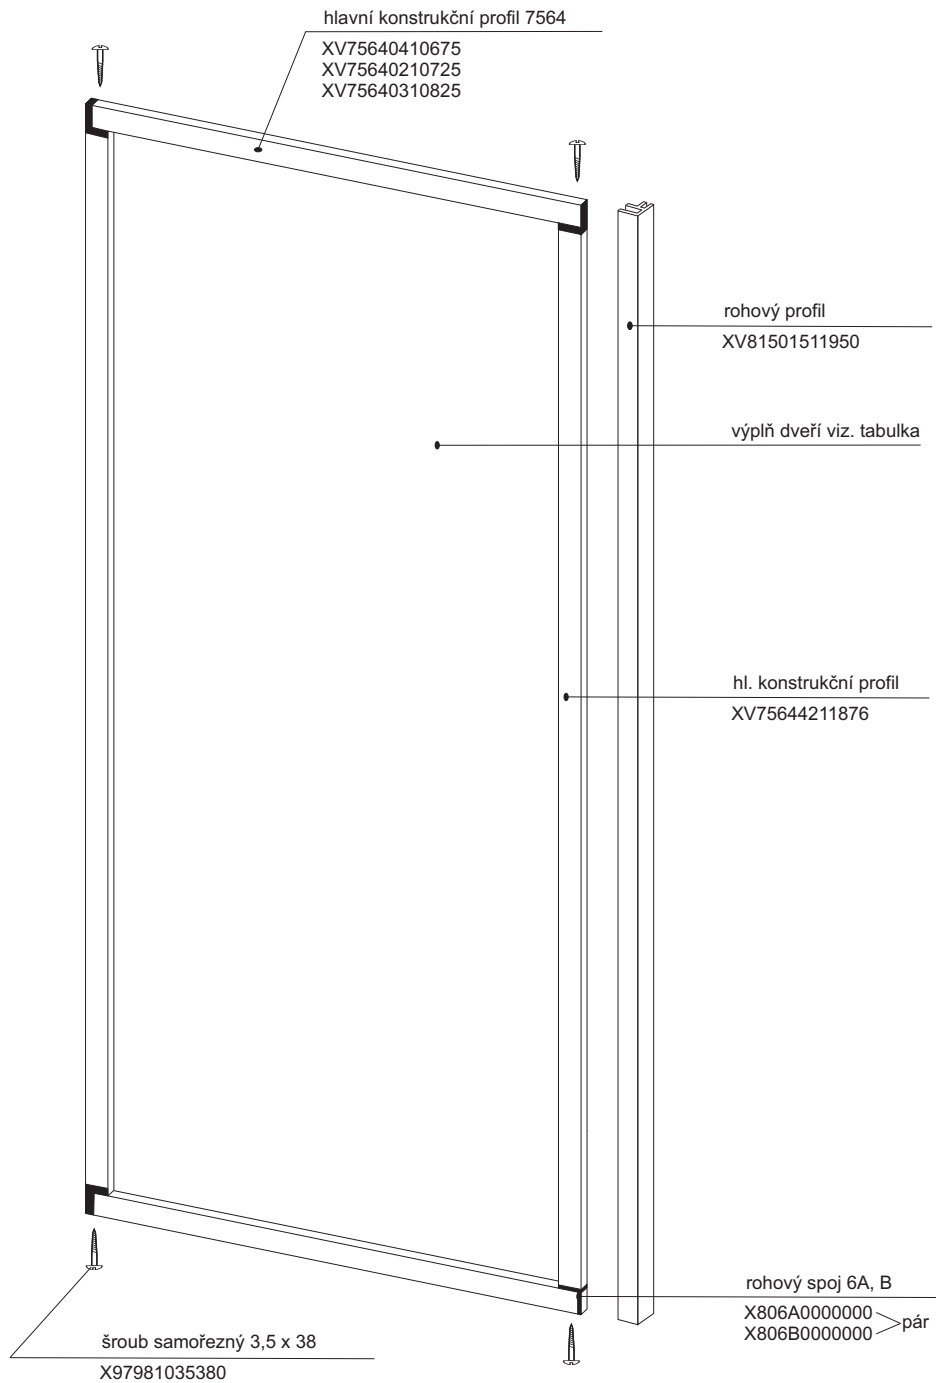

APSS - 75
- 80
- 90

v. 198

APSS			
výplň	pearl	transparent	grape
75	X41125I98663	X4Z130I98633	X4G130I98633
80	X41125I98683	X4Z130I98683	X4G130I98683
90	X41125I98783	X4Z130I98783	X4G130I98783

závěs pro skleněnou výplň

Plast. tělo závěsu 15A	1 ks	X815A0000000
Plast. čep závěsu 15C	1 ks	X815C0000000
Kluzák oboustranný 15F	1 ks	X815F0000000
Šroub M4 x 16	1 ks	X90085040160
Matice M4	1 ks	X93000040025

závěs pro plastovou výplň