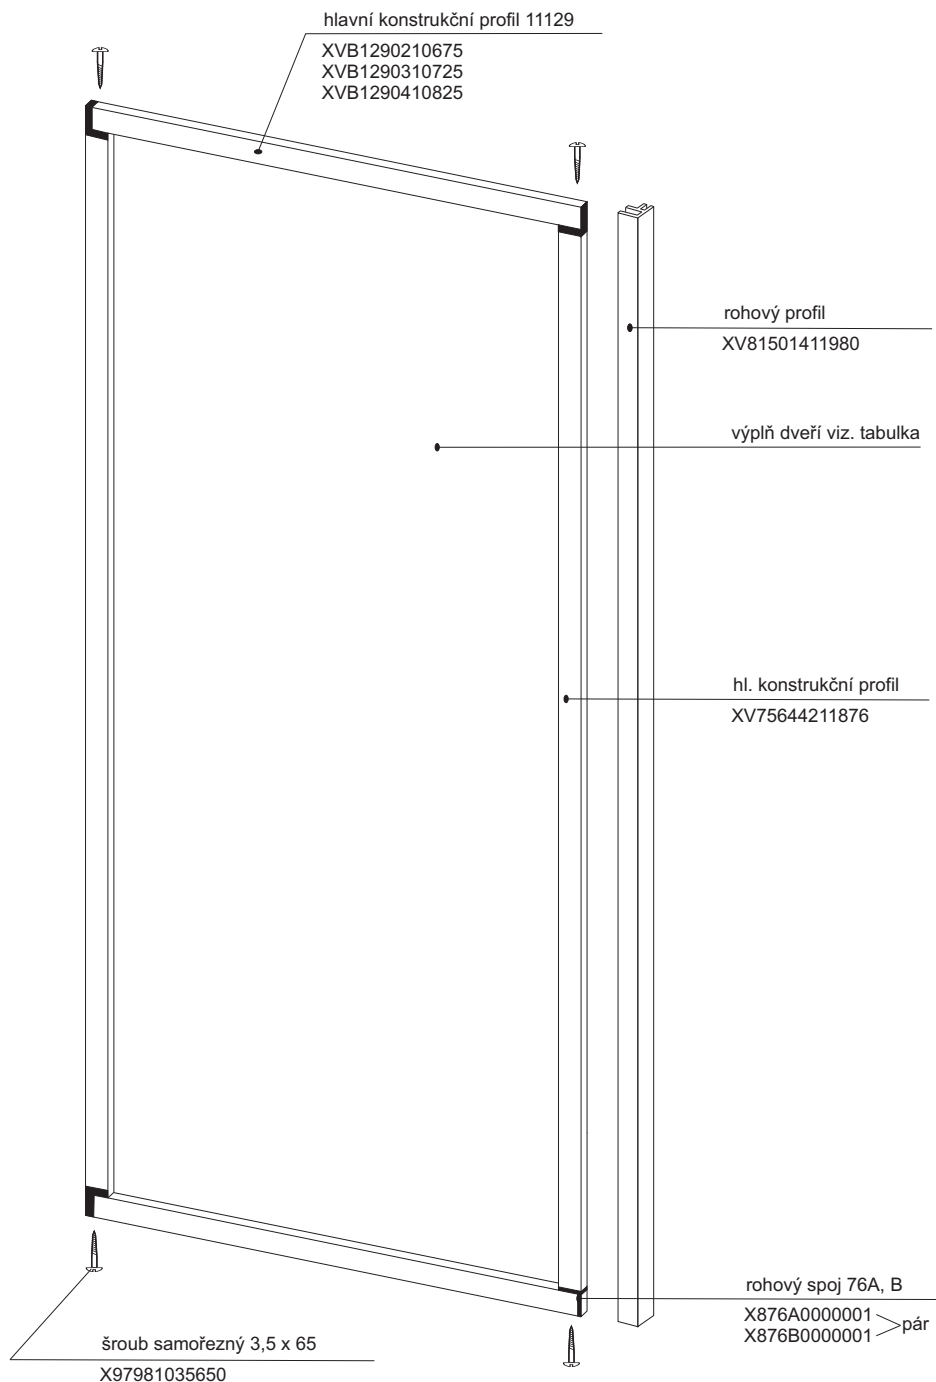

APSS - 75
- 80
- 90

v. 198

APSS			
výplň	pearl	transparent	grape
75	X41125I98663	X4Z130I98633	X4G130I98633
80	X41125I98683	X4Z130I98683	X4G130I98683
90	X41125I98783	X4Z130I98783	X4G130I98783