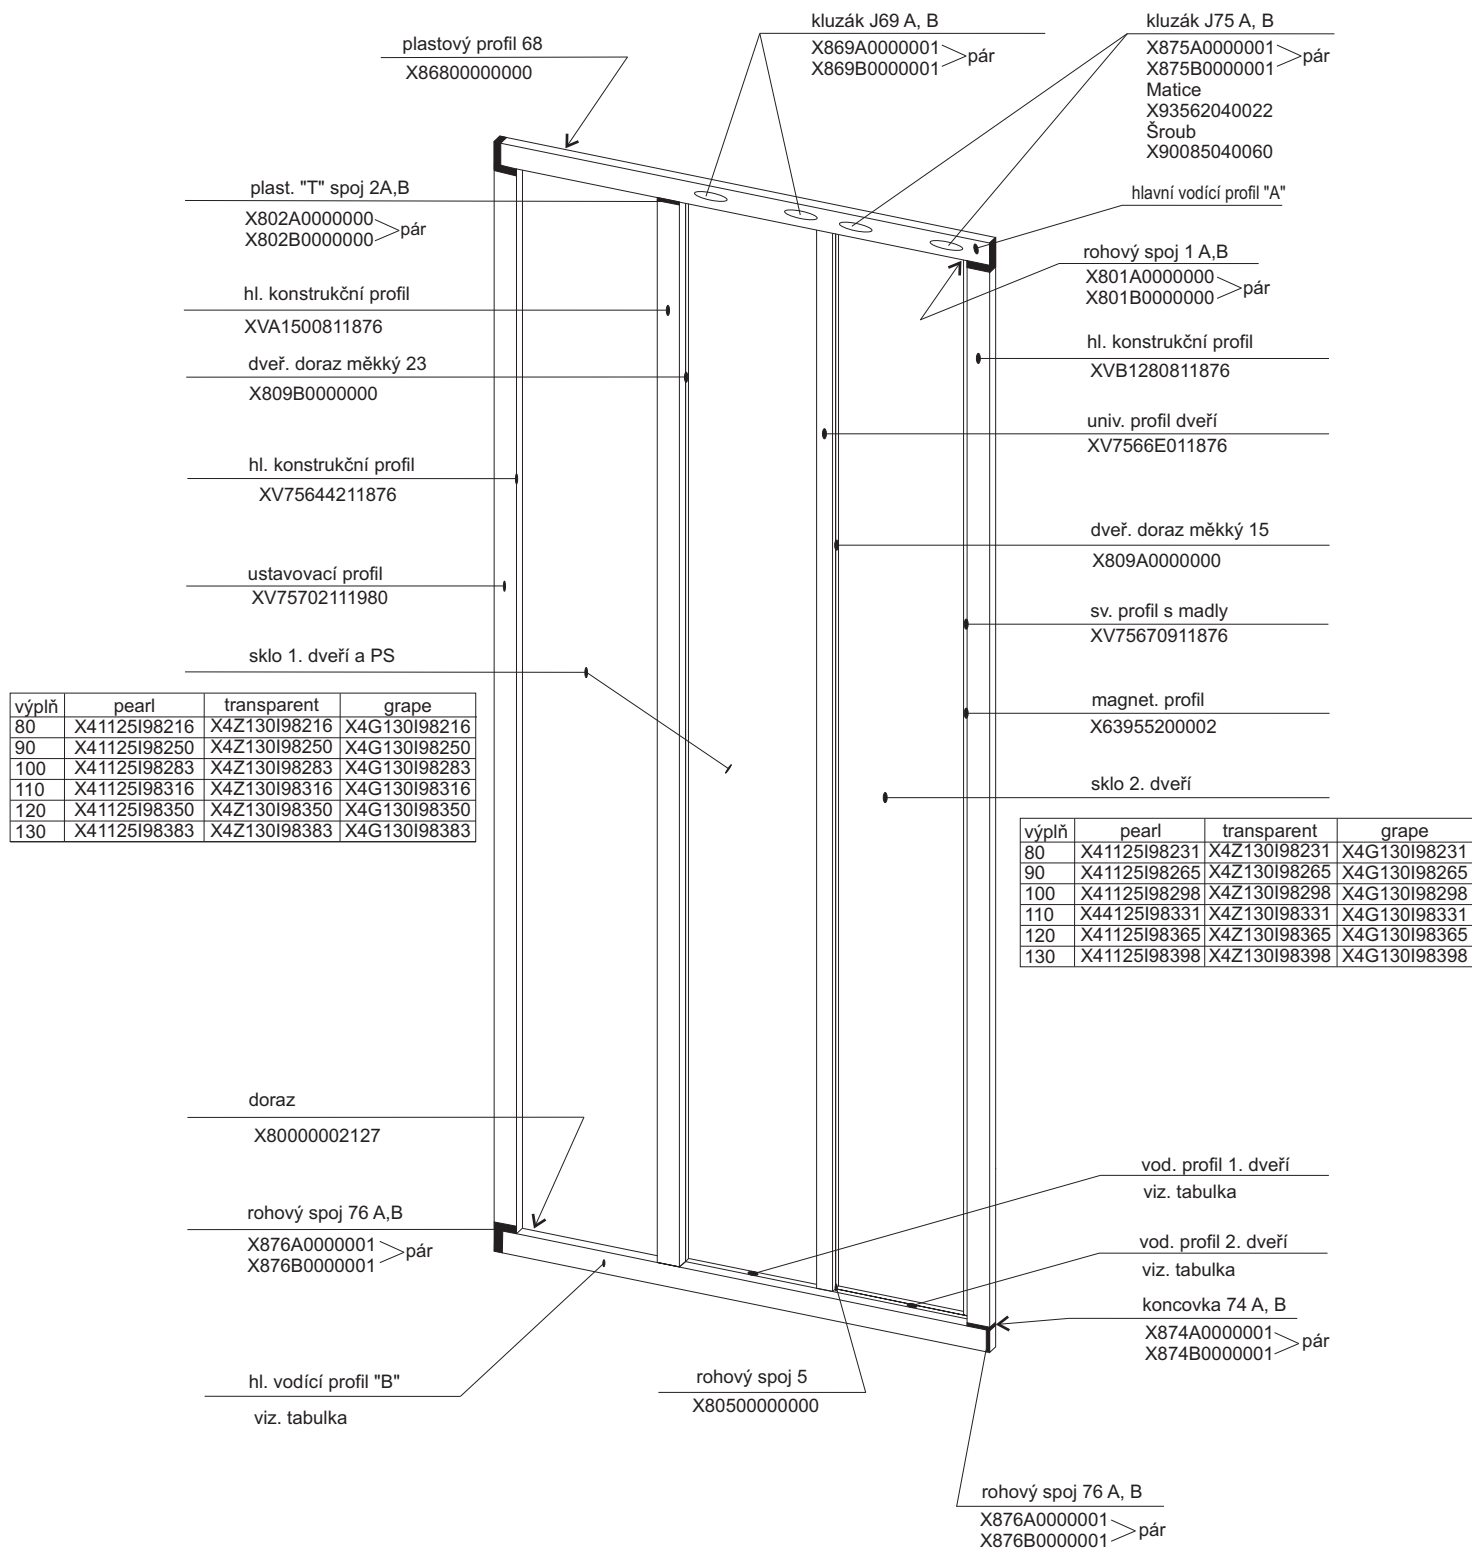

ASDP 3 - 80, 90, 100, 110, 120, 130

v. 198

ASDP3	Hl. vodící profil "A"	Hl. vodící profil "B"	Vod. profil 1. dv.	Vod. profil 2. dv.
80	XVB1250910750	XVB1251010750	XVA0472810242	XVB1270210257
90	XVB1251110850	XVB1251210850	XVA0472910276	XVB1270310291
100	XVB1251310950	XVB1251410950	XVA0473010309	XVB1270410324
110	XVB1251511050	XVB1251611050	XVA0473110342	XVB1270510357
120	XVB1251711150	XVB1251811150	XVA0471810376	XVB1270610391
130	XVB1251911250	XVB1252011250	XVA0473210409	XVB1270710424