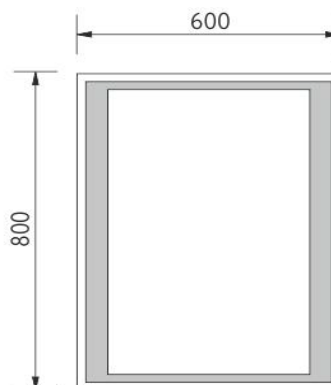

ZP 4001

Led zrcadlo

→ 600 ↑ 800 ↗ 35

LED zrcadlo 800x600

Koupelnové podsvícené LED zrcadlo.

LED mirror 800x600

Illuminated bathroom LED mirror.

Náhradní díly / Spare parts

montáž / installation :

materiál - úprava (barva) / material - surface finish (colour) :

-rám hliníkový

-aluminum frame

→ 80

↑ 900

↗ 700

EAN : **8595187106925**