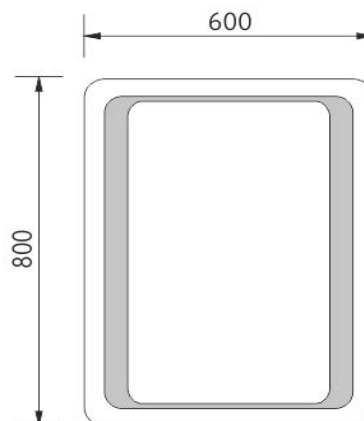

ZP 5001

Led zrcadlo

→ 600 ↑ 800 ↗ 35

LED zrcadlo 800x600

Koupelňové podsvícené LED zrcadlo.

LED mirror 800x600

Illuminated bathroom LED mirror.

Náhradní díly / Spare parts

montáž / installation :

materiál - úprava (barva) / material - surface finish (colour) :

-rám hliníkový

-aluminum frame

→ 80

↑ 900

↗ 700

EAN : 8595187106949