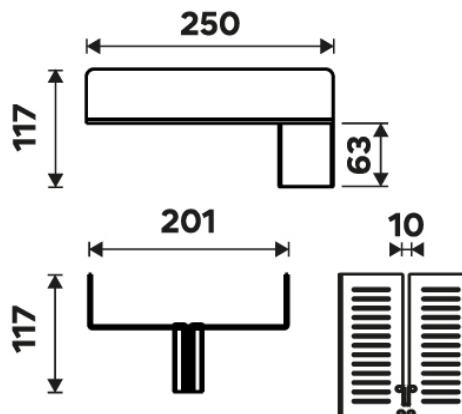

# Police do sprchy

→ 201    ↑ 117    ↗ 250

## Police na sklo sprchového koutu

Polička na sklo sprchového koutu. Montáž upevňovacím mechanismem na max. 8 mm silné sklo.

## Shelves on the shower wall.

Shelves on the shower wall.

Náhradní díly / Spare parts

montáž / installation:

materiál-úprava / material-surface:

**hliník-Černá matná.**  
**aluminium-Black matt.**

→ 280  
↑ 210  
↗ 130