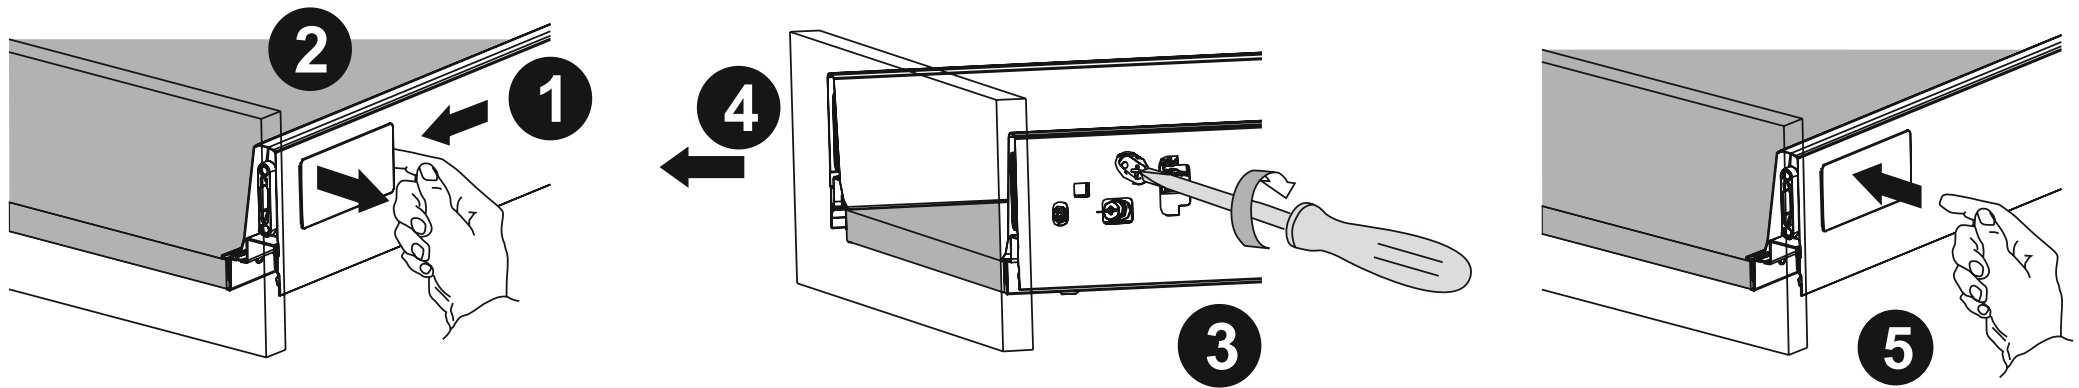

(CZ) NÁVOD NA MONTÁŽ
(DE) MONTAGEANLEITUNG
(PL) INSTRUKCJA MONTAŻU
(RU) ИНСТРУКЦИЯ МОНТАЖА

(GB) INSTALLATION INSTRUCTION
(HU) ÖSSZESZERELÉSI ÚTMUTATÓ
(SK) NÁVOD PRE MONTÁŽ
(UA) ІНСТРУКЦІЯ З МОНТАЖУ

X000001099 SPODNÍ SKŘÍŇKA POD UMYVADLO 530
X000001099 Zrcadlo 530

5

CZ/SK let záruky
DE jahre garantie
GB years of guarantee
HU év garancia
PL lat gwarancji
RUS лет гарантии
UA рокив гарантії

X000001097

SPODNÍ SKŘÍŇKA POD UMYVADLO 530

Ø10

X000001097

SPODNÍ SKŘÍŇKA POD UMYVADLO 530