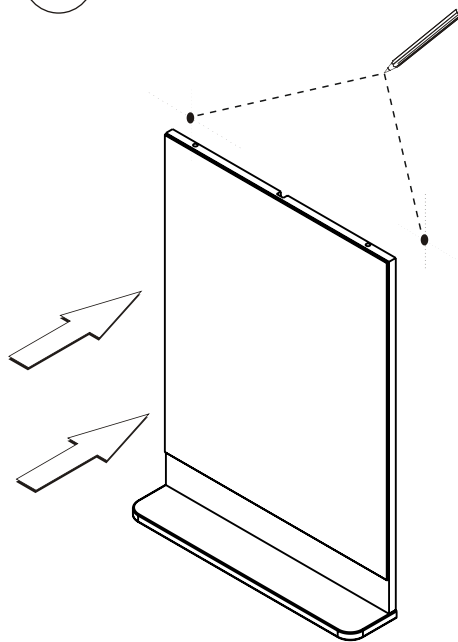

X000001099 Zrcadlo 530

1

2

3

	A
X000001099	410

4

5

6