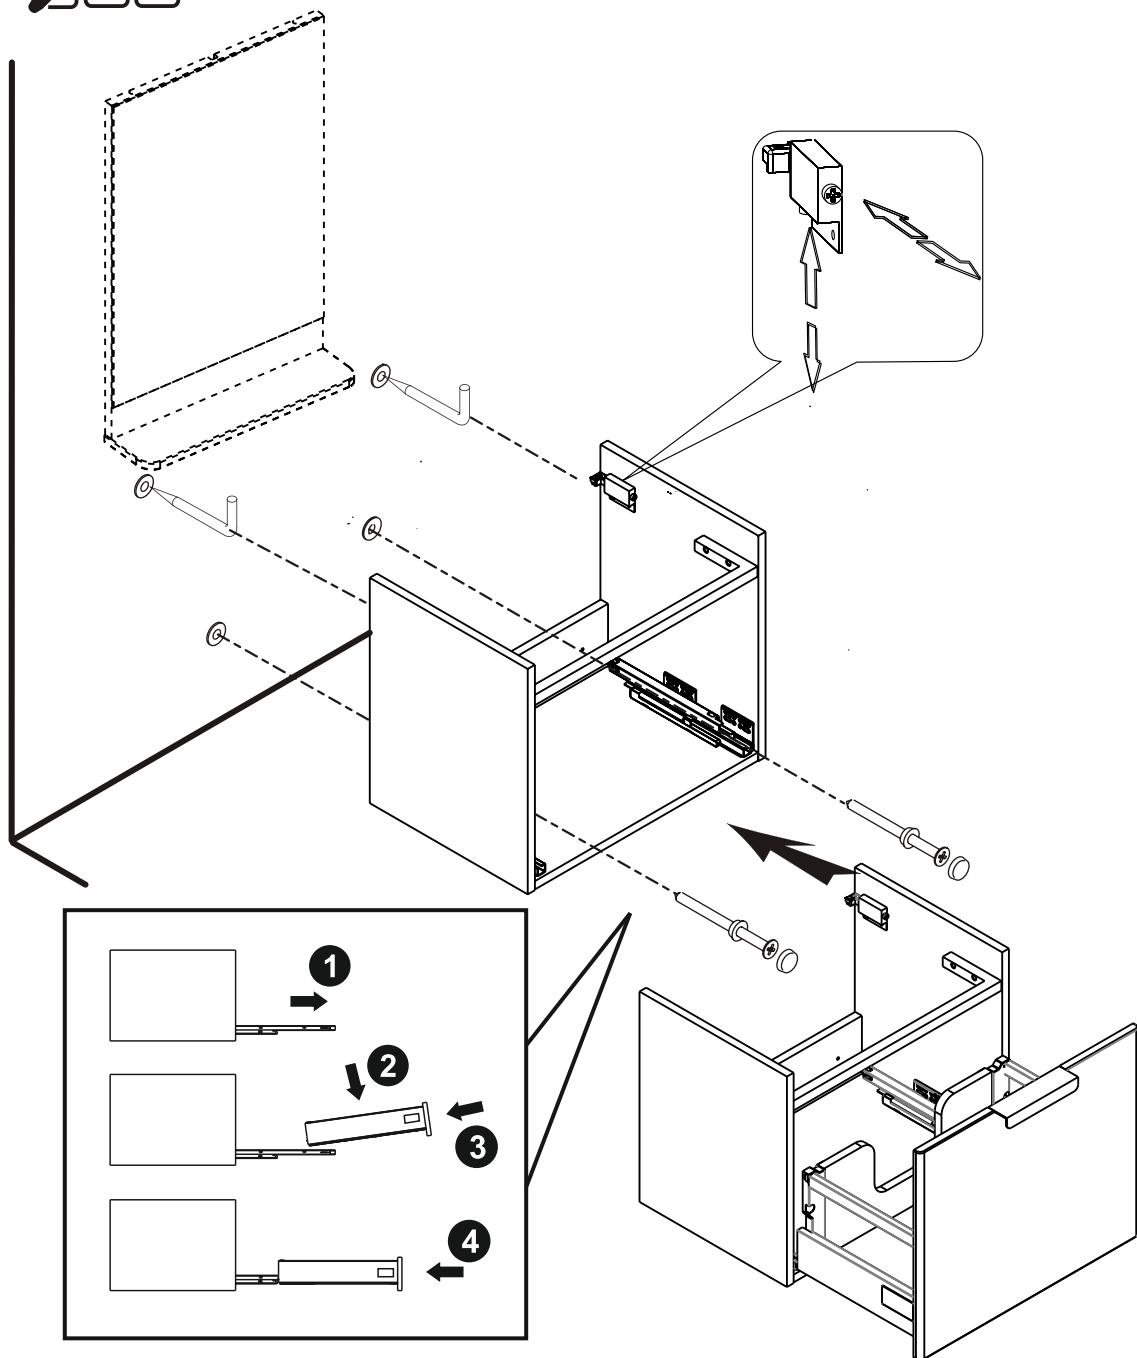

(CZ) NÁVOD NA MONTÁŽ
(DE) MONTAGEANLEITUNG
(PL) INSTRUKCJA MONTAŻU
(RU) ИНСТРУКЦИЯ МОНТАЖА

(GB) INSTALLATION INSTRUCTION
(HU) ÖSSZESZERELÉSI ÚTMUTATÓ
(SK) NÁVOD PRE MONTÁŽ
(UA) ІНСТРУКЦІЯ З МОНТАЖУ

X000001099 SPODNÍ SKŘÍŇKA POD UMYVADLO 530
X000001099 Zrcadlo 530

5

CZ/SK let záruky
DE jahre garantie
GB years of guarantee
HU év garancia
PL lat gwarancji
RUS лет гарантии
UA рокив гарантії

X000001097

SPODNÍ SKŘÍŇKA POD UMYVADLO 530

Ø10

X000001097

SPODNÍ SKŘÍŇKA POD UMYVADLO 530