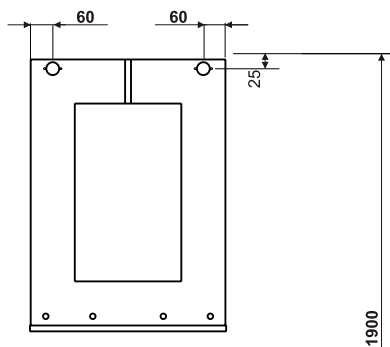

(CZ) NÁVOD NA MONTÁŽ
(DE) MONTAGEANLEITUNG
(PL) INSTRUKCJA MONTAŻU
(RU) ИНСТРУКЦИЯ МОНТАЖА

(GB) INSTALLATION INSTRUCTION
(HU) ÖSSZESZERELÉSI ÚTMUTATÓ
(SK) NÁVOD PRE MONTÁŽ
(UA) ІНСТРУКЦІЯ З МОНТАЖУ

X000001099 SPODNÍ SKŘÍŇKA POD UMYVADLO 530
X000001099 Zrcadlo 530

5

CZ/SK let záruky
DE jahre garantie
GB years of guarantee
HU év garancia
PL lat gwarancji
RUS лет гарантии
UA рокив гарантії

X000001097

SPODNÍ SKŘÍŇKA POD UMYVADLO 530

Ø10

X000001097

SPODNÍ SKŘÍŇKA POD UMYVADLO 530

X000001099 Zrcadlo 530

1

2

3

	A
X000001099	410

4

5

6