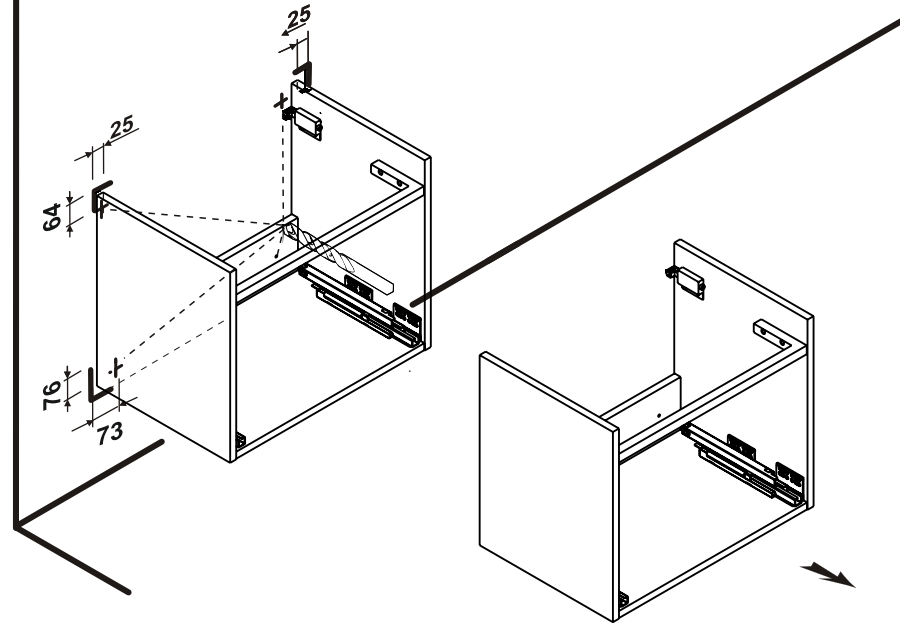

5

CZ/SK let záruky
DE jahre garantie
GB years of guarantee
HU év garancia
PL lat gwarancji
RUS лет гарантии
UA рокив гарантії

X000001097

SPODNÍ SKŘÍŇKA POD UMYVADLO 530

Ø10

X000001097

SPODNÍ SKŘÍŇKA POD UMYVADLO 530