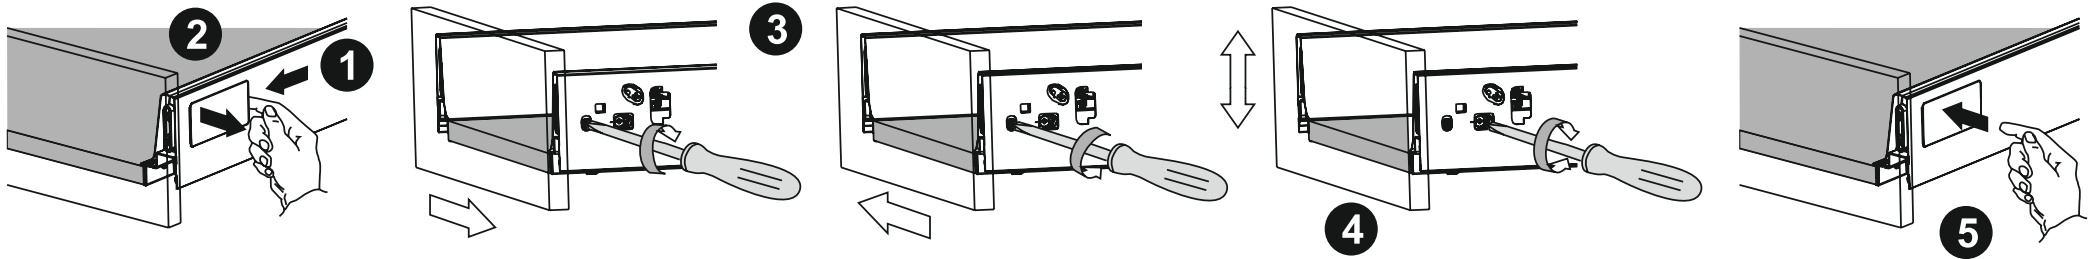

(CZ) NÁVOD NA MONTÁŽ
(DE) MONTAGEANLEITUNG
(PL) INSTRUKCJA MONTAŻU
(RU) ИНСТРУКЦИЯ МОНТАЖА

(GB) INSTALLATION INSTRUCTION
(HU) ÖSSZESZERELÉSI ÚTMUTATÓ
(SK) NÁVOD PRE MONTÁŽ
(UA) ІНСТРУКЦІЯ З МОНТАЖУ

X000001099 SPODNÍ SKŘÍŇKA POD UMYVADLO 530
X000001099 Zrcadlo 530

5

CZ/SK let záruky
DE jahre garantie
GB years of guarantee
HU év garancia
PL lat gwarancji
RUS лет гарантии
UA рокив гарантії

X000001097

SPODNÍ SKŘÍŇKA POD UMYVADLO 530

Ø10

X000001097

SPODNÍ SKŘÍŇKA POD UMYVADLO 530