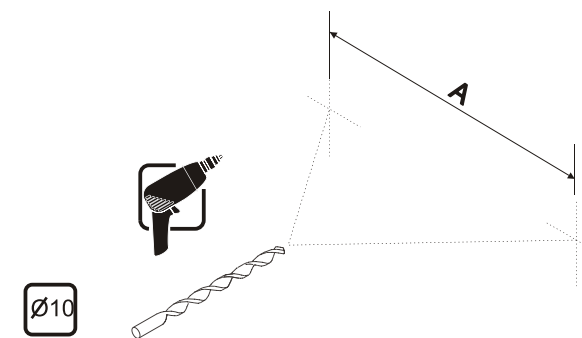

3

	A
X000001099	410