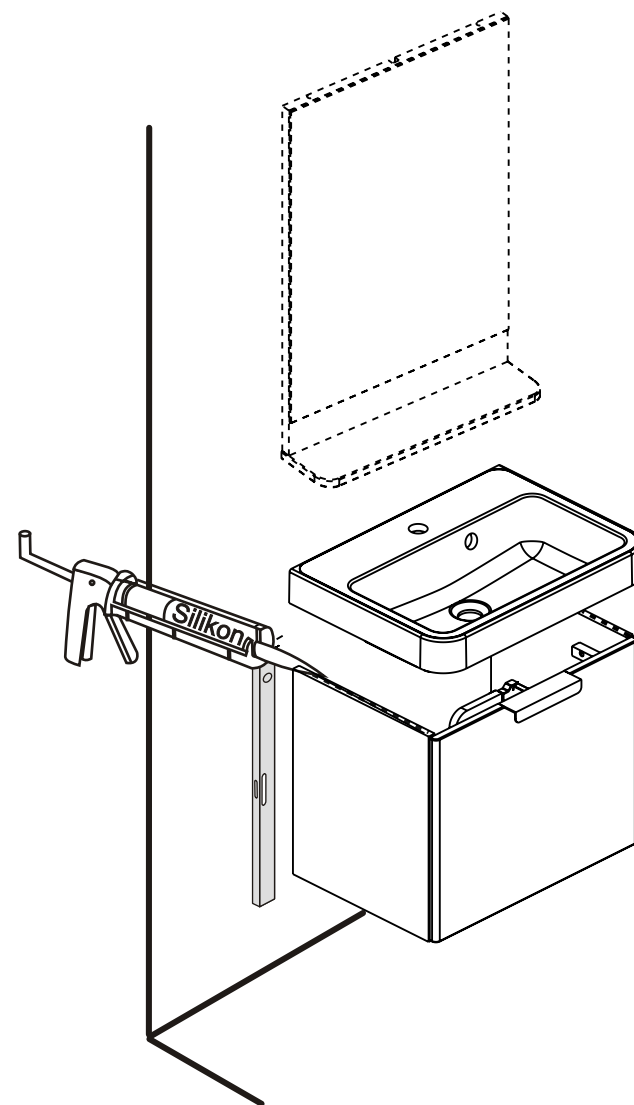

(CZ) NÁVOD NA MONTÁŽ
(DE) MONTAGEANLEITUNG
(PL) INSTRUKCJA MONTAŻU
(RU) ИНСТРУКЦИЯ МОНТАЖА

(GB) INSTALLATION INSTRUCTION
(HU) ÖSSZESZERELÉSI ÚTMUTATÓ
(SK) NÁVOD PRE MONTÁŽ
(UA) ІНСТРУКЦІЯ З МОНТАЖУ

X000001099 SPODNÍ SKŘÍŇKA POD UMYVADLO 530
X000001099 Zrcadlo 530

5

CZ/SK let záruky
DE jahre garantie
GB years of guarantee
HU év garancia
PL lat gwarancji
RUS лет гарантии
UA рокив гарантії

X000001097

SPODNÍ SKŘÍŇKA POD UMYVADLO 530

Ø10

X000001097

SPODNÍ SKŘÍŇKA POD UMYVADLO 530