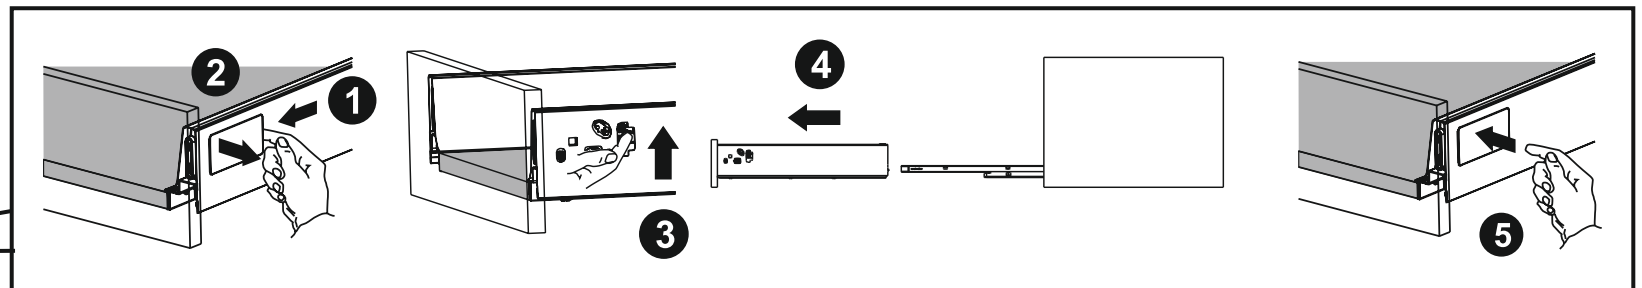

5

CZ/SK let záruky
DE jahre garantie
GB years of guarantee
HU év garancia
PL lat gwarancji
RUS лет гарантии
UA рокив гарантії

X000001097

SPODNÍ SKŘÍŇKA POD UMYVADLO 530

Ø10

X000001097

SPODNÍ SKŘÍŇKA POD UMYVADLO 530