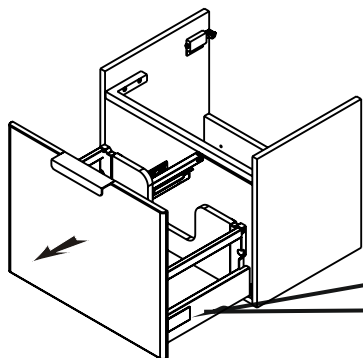

5

CZ/SK let záruky
DE jahre garantie
GB years of guarantee
HU év garancia
PL lat gwarancji
RUS лет гарантии
UA рокив гарантії

X000001097

SPODNÍ SKŘÍŇKA POD UMYVADLO 530

Ø10

X000001097

SPODNÍ SKŘÍŇKA POD UMYVADLO 530