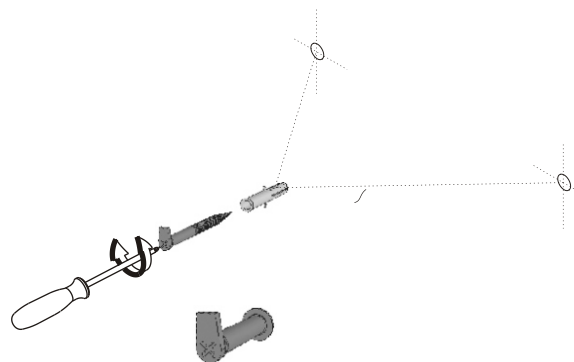

(CZ) NÁVOD NA MONTÁŽ
(DE) MONTAGEANLEITUNG
(PL) INSTRUKCJA MONTAŻU
(RU) ИНСТРУКЦИЯ МОНТАЖА

(GB) INSTALLATION INSTRUCTION
(HU) ÖSSZESZERELÉSI ÚTMUTATÓ
(SK) NÁVOD PRE MONTÁŽ
(UA) ІНСТРУКЦІЯ З МОНТАЖУ

X000001099 SPODNÍ SKŘÍŇKA POD UMYVADLO 530
X000001099 Zrcadlo 530

5

CZ/SK let záruky
DE jahre garantie
GB years of guarantee
HU év garancia
PL lat gwarancji
RUS лет гарантии
UA рокив гарантії

X000001097

SPODNÍ SKŘÍŇKA POD UMYVADLO 530

Ø10

X000001097

SPODNÍ SKŘÍŇKA POD UMYVADLO 530

X000001099 Zrcadlo 530

1

2

3

	A
X000001099	410

4

5

6