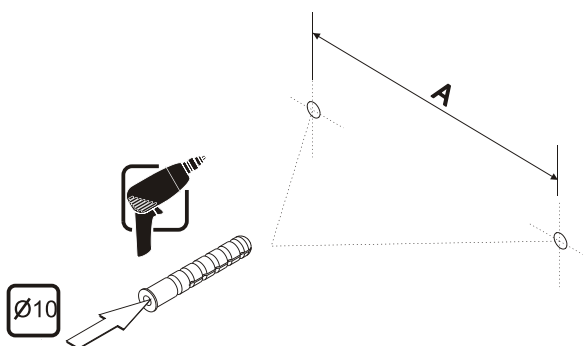

X000001099 Zrcadlo 530

1

2

3

	A
X000001099	410

4

5

6