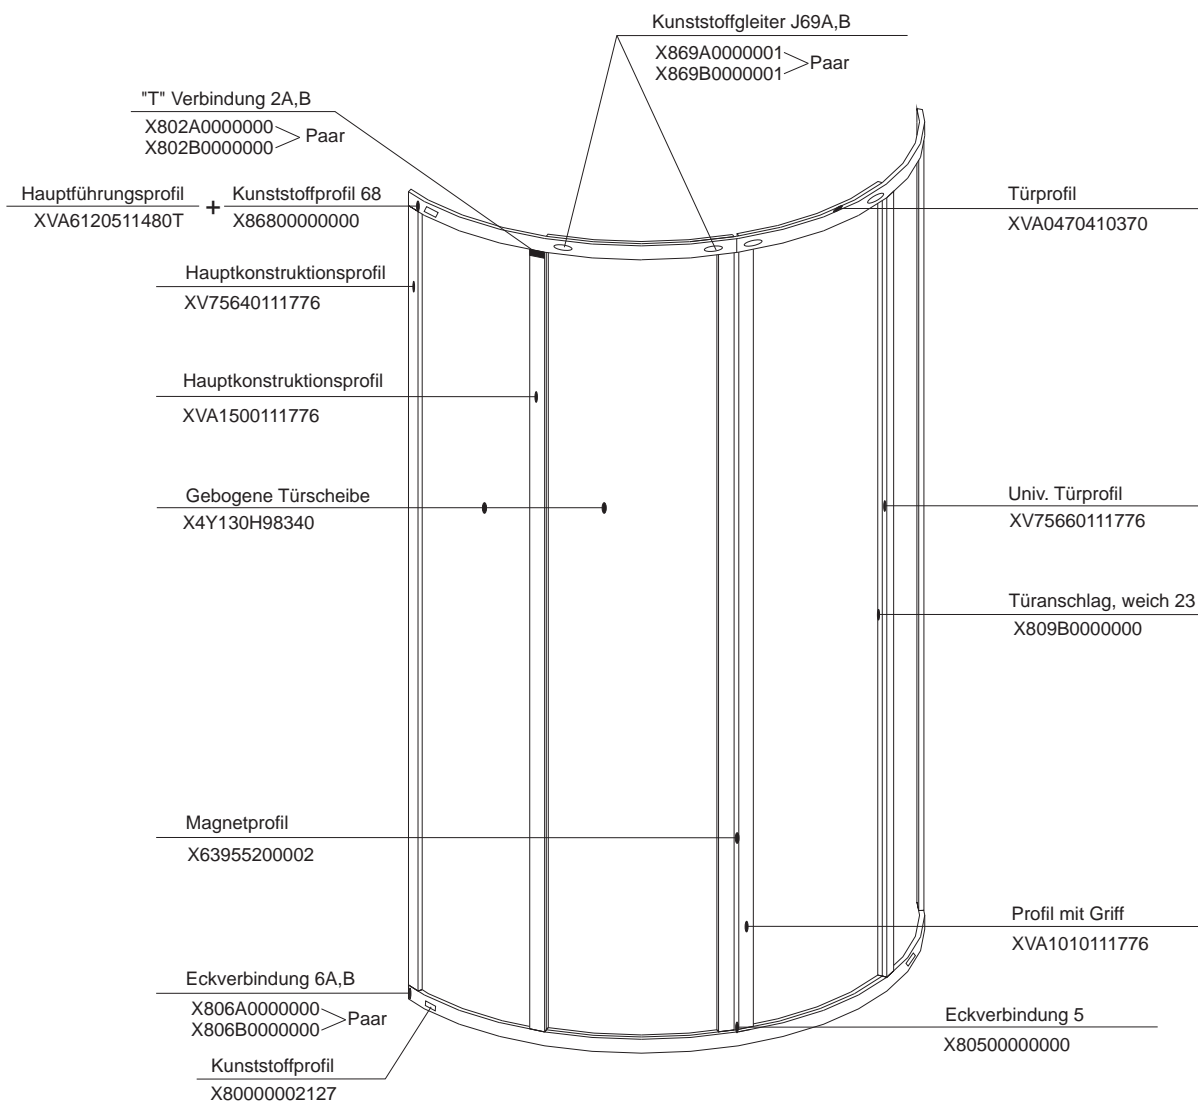

SKKP 4 - 90

Für Produkte von Oktober 2003

Zu diesem Produkt wird das Wandanschlussprofil SIC: Xv77800111850 verwendet.