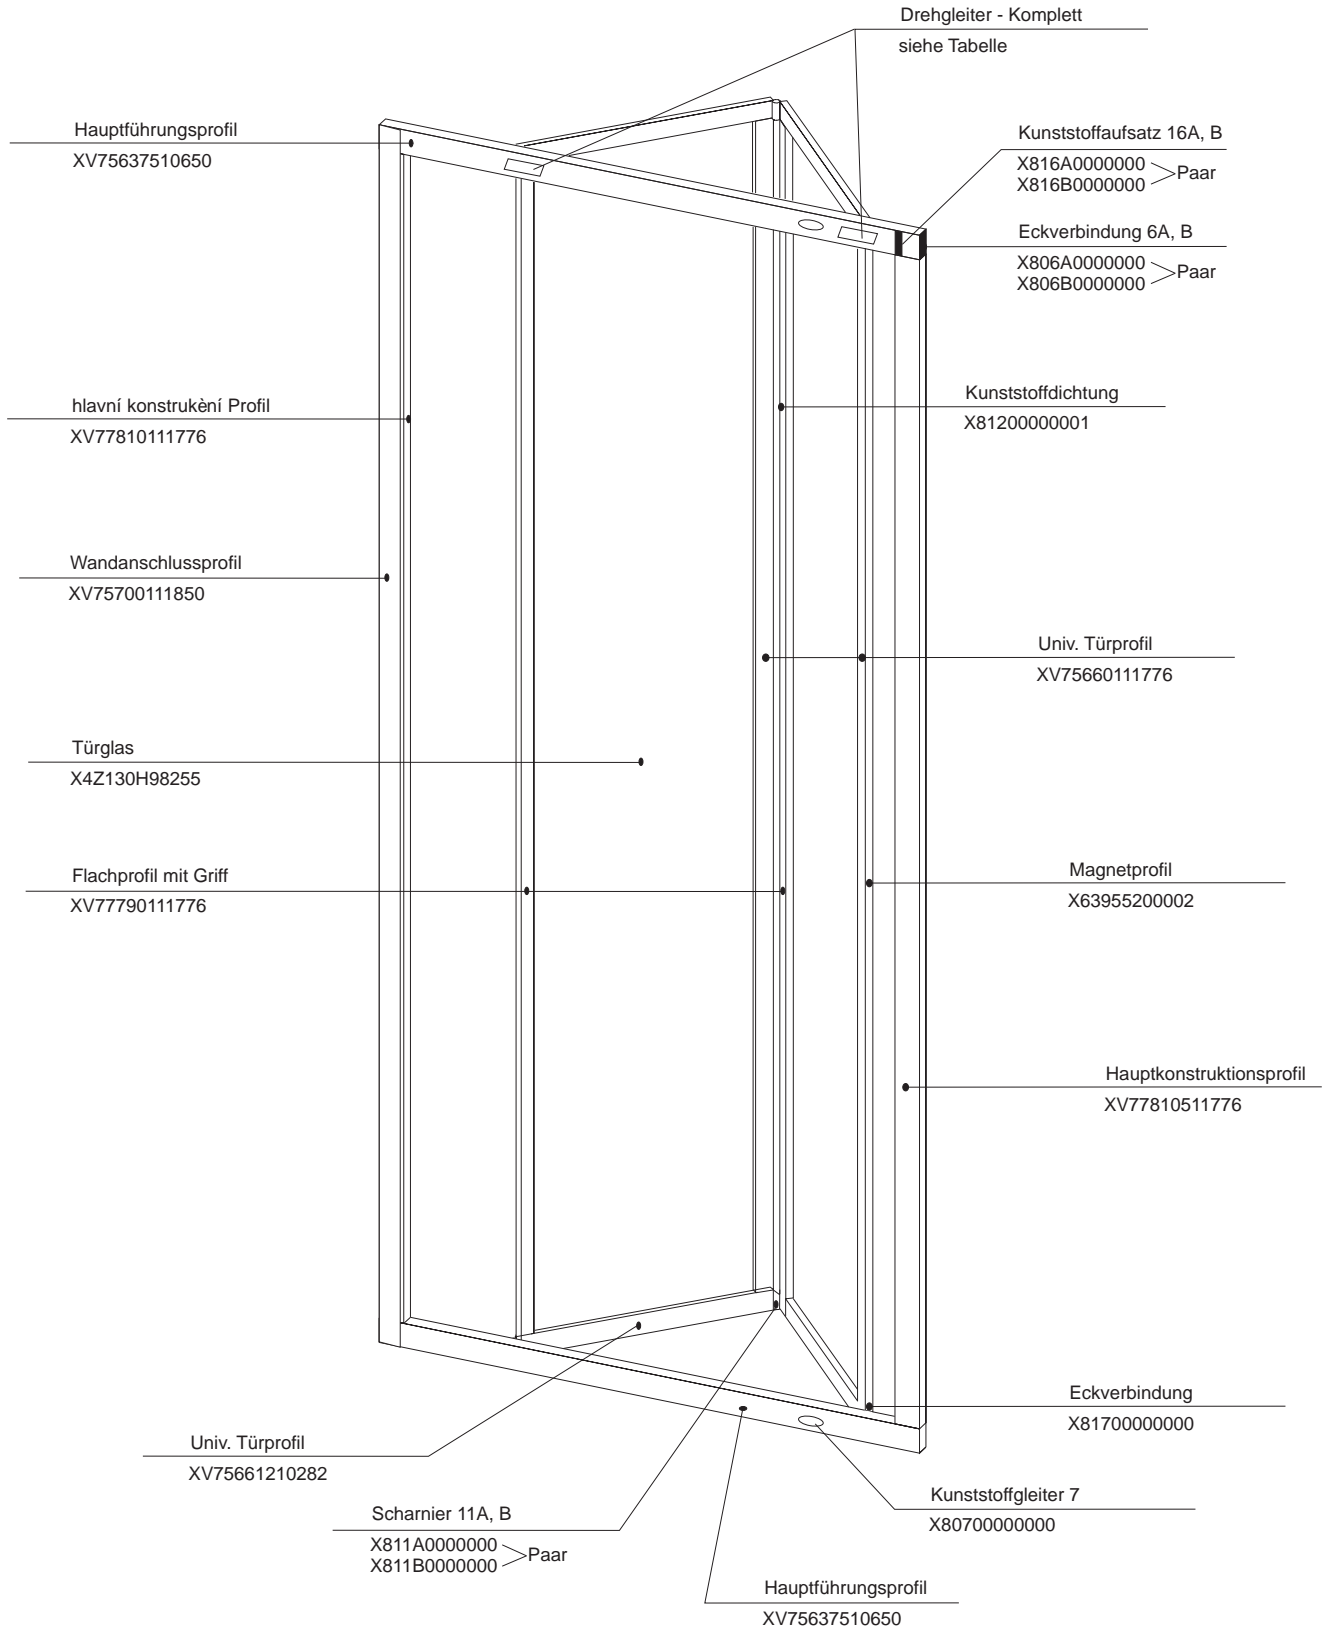

SDZ 2 - 70

Gleiter zu Glasscheiben

Kunststoffkörper 15A	1 St.	X815A0000000
Kunststoffbolzen 15C	1 St.	X815C0000000
Doppelseitiger Gleiter 15F	1 St.	X815F0000000
Schraube M4 x 16	1 St.	X90085040160
Mutter M4	1 St.	X93000040025

Gleiter zu Kunststoffscheiben

Kunststoffkörper 15A	1 St.	X815A0000000
Kunststoffbolzen 15C	1 St.	X815C0000000
Doppelseitiger Gleiter 15D	1 St.	X815D0000000
Schraube M4 x 16	1 St.	X90085040160
Mutter M4	1 St.	X93000040025