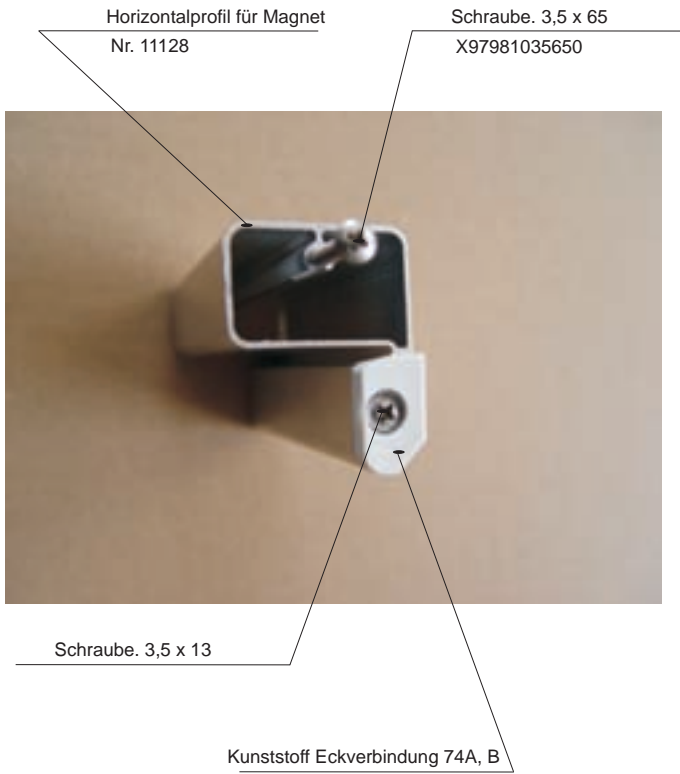

Alternative mit Doppelseitgleiter

Kunststoff Gleiter doppelseitig 15D
X815D0000000

Hauptführungsprofil - 2 Schienen
11125

Profil für feststehende Wände
11129

Eckverbindung Nr. 77 X87700000001

Eckverbindung 74A, B
 X874A0000001 > Paar
 X874B0000001 >