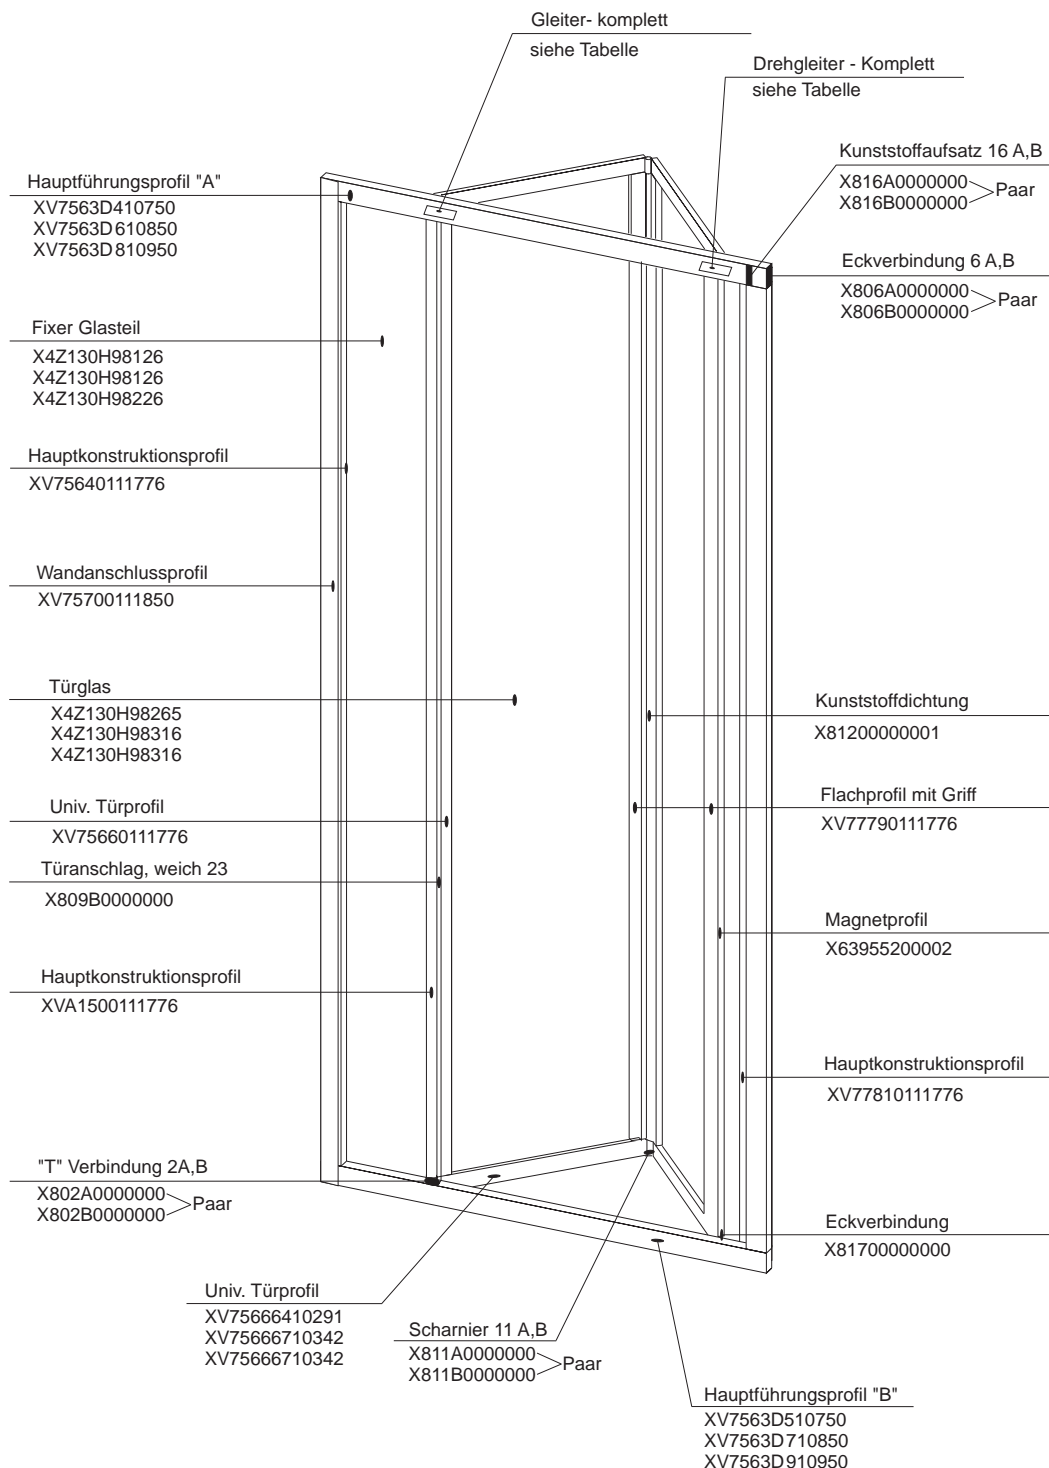

SDZ 3 - 80 - 90 - 100

Scharnier pevný (příšroubovaný)

Kunststoffkörper 15A	1 St.	X815A0000000
Kunststoffbolzen 15C	1 St.	X815C0000000
Doppelseitiger Gleiter 15F	1 St.	X90085040160
Schraube M4 x 16	1 St.	X93000040025

Scharnier otočný

Kunststoffkörper 15A	1 St.	X815A0000000
Kunststoffbolzen 15C	1 St.	X815C0000000
Doppelseitiger Gleiter 15D	1 St.	X90085040160
Schraube M4 x 16	1 St.	X93000040025