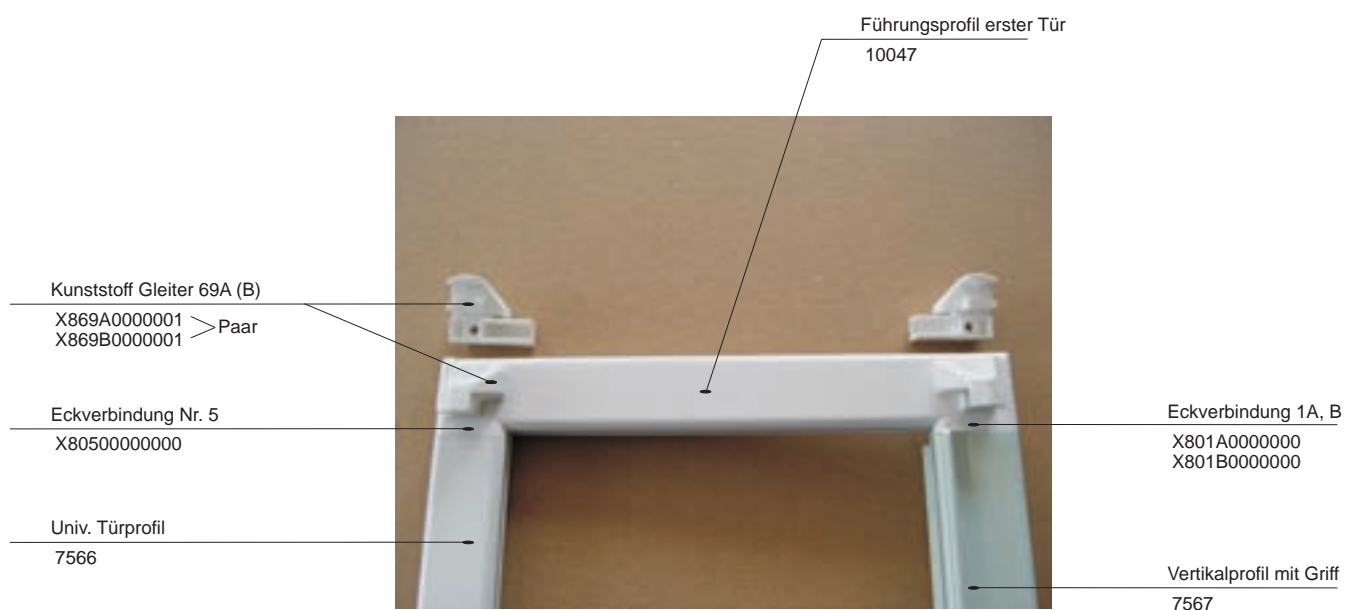

Alternative mit Doppelseitgleiter

Kunststoff Gleiter doppelseitig 15D
X815D0000000

Hauptführungsprofil - 2 Schienen
11125

Profil für feststehende Wände
11129

Eckverbindung Nr. 77 X87700000001

Eckverbindung 74A, B
 X874A0000001 > Paar
 X874B0000001 >