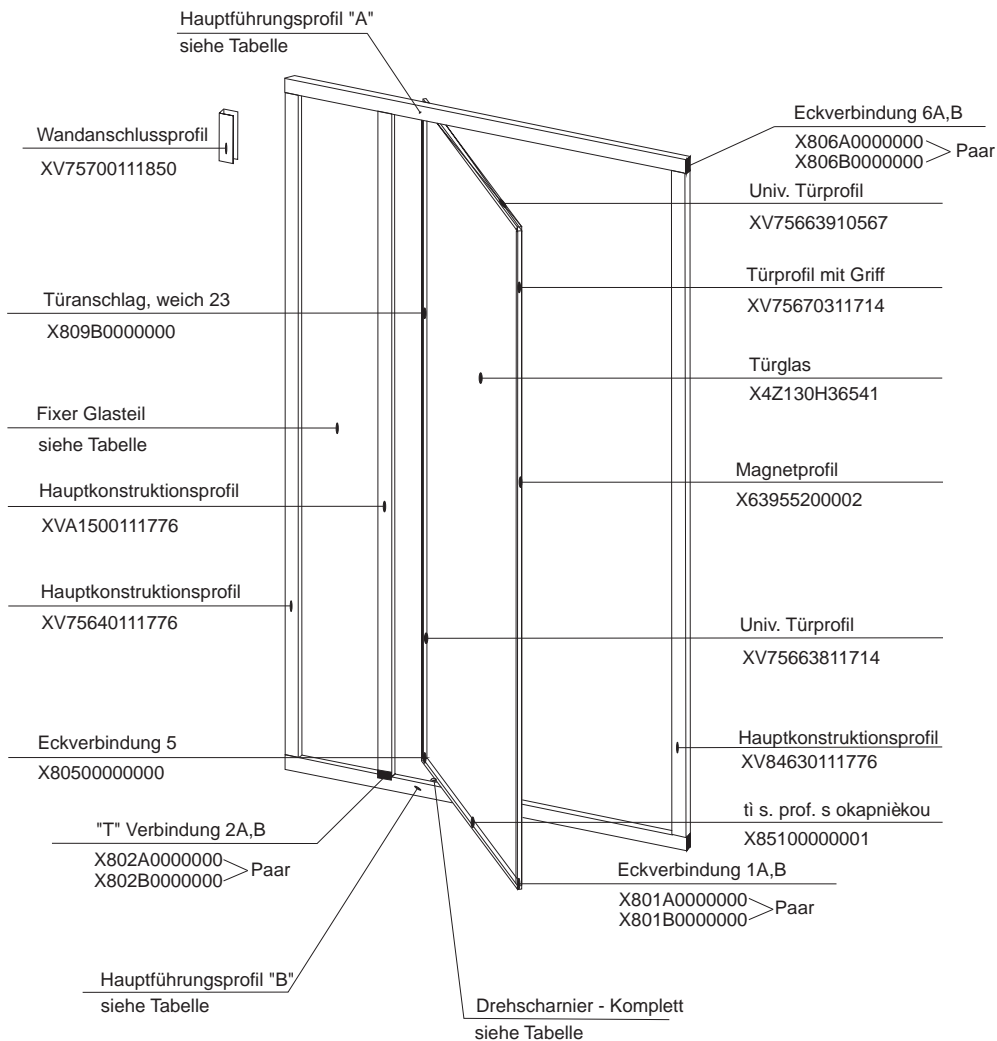

SDOP

SDOP	Glas PS	Hauptführungsprofil	Hauptführungsprofil
80	X4Z130H98126	XV7563A310750	XV7563A410750
90	X4Z130H98226	XV7563A510850	XV7563A610850
100	X4Z130H98326	XV7563A911050	XV7563A810950
110	X4Z130H98426	XV7563A310753	XV7563B011050
120	X4Z130H98526	XV7563B111150	XV7563B211150
130	X4Z130H98626	XV7563B311250	XV7563B411250

Pivotscharnier - Komplett

Kunststoffgleiter 15F	X815F0000000
Pivottürscharnierbasis 52	X85200000000
Pivottürscharnierschenkel 53	X85300000000
Schraube M5 x 30	X90085050300