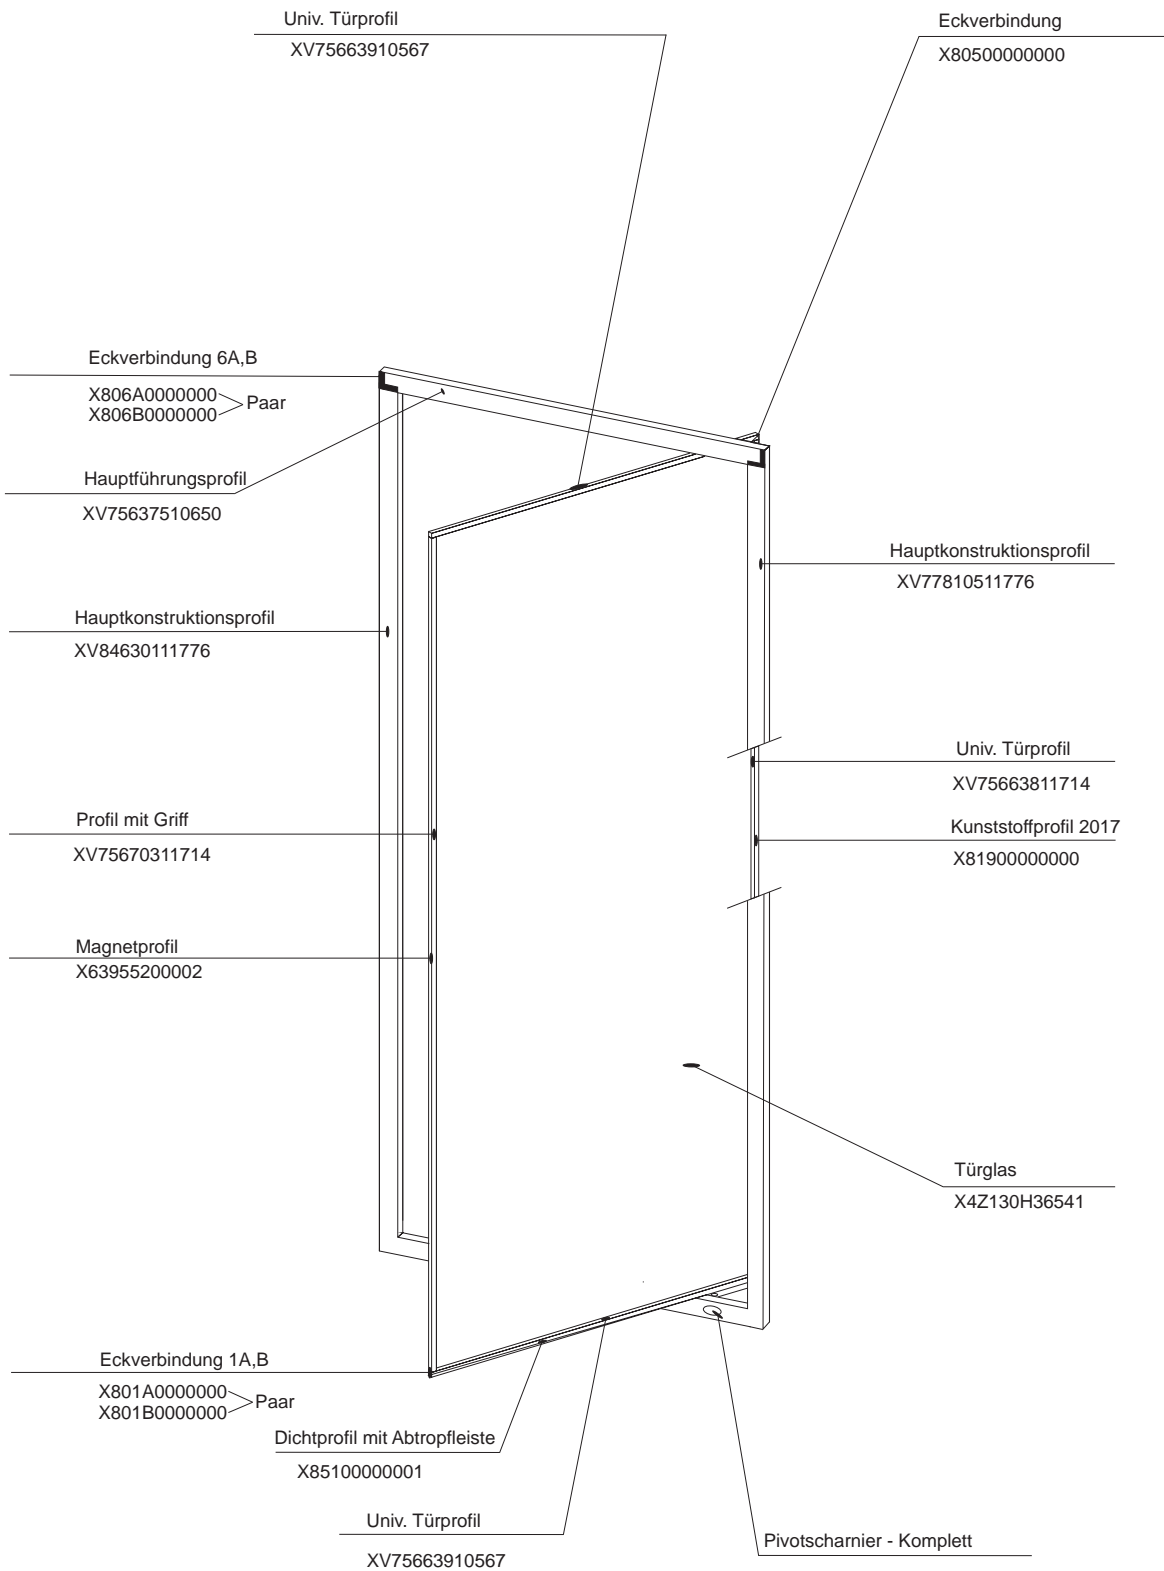

SDOP - 70

SDOP

SDOP	Glas PS	Hauptführungsprofil	Hauptführungsprofil
80	X4Z130H98126	XV7563A310750	XV7563A410750
90	X4Z130H98226	XV7563A510850	XV7563A610850
100	X4Z130H98326	XV7563A911050	XV7563A810950
110	X4Z130H98426	XV7563A310753	XV7563B011050
120	X4Z130H98526	XV7563B111150	XV7563B211150
130	X4Z130H98626	XV7563B311250	XV7563B411250

Pivotscharnier - Komplett

Kunststoffgleiter 15F	X815F0000000
Pivottürscharnierbasis 52	X85200000000
Pivottürscharnierschenkel 53	X85300000000
Schraube M5 x 30	X90085050300