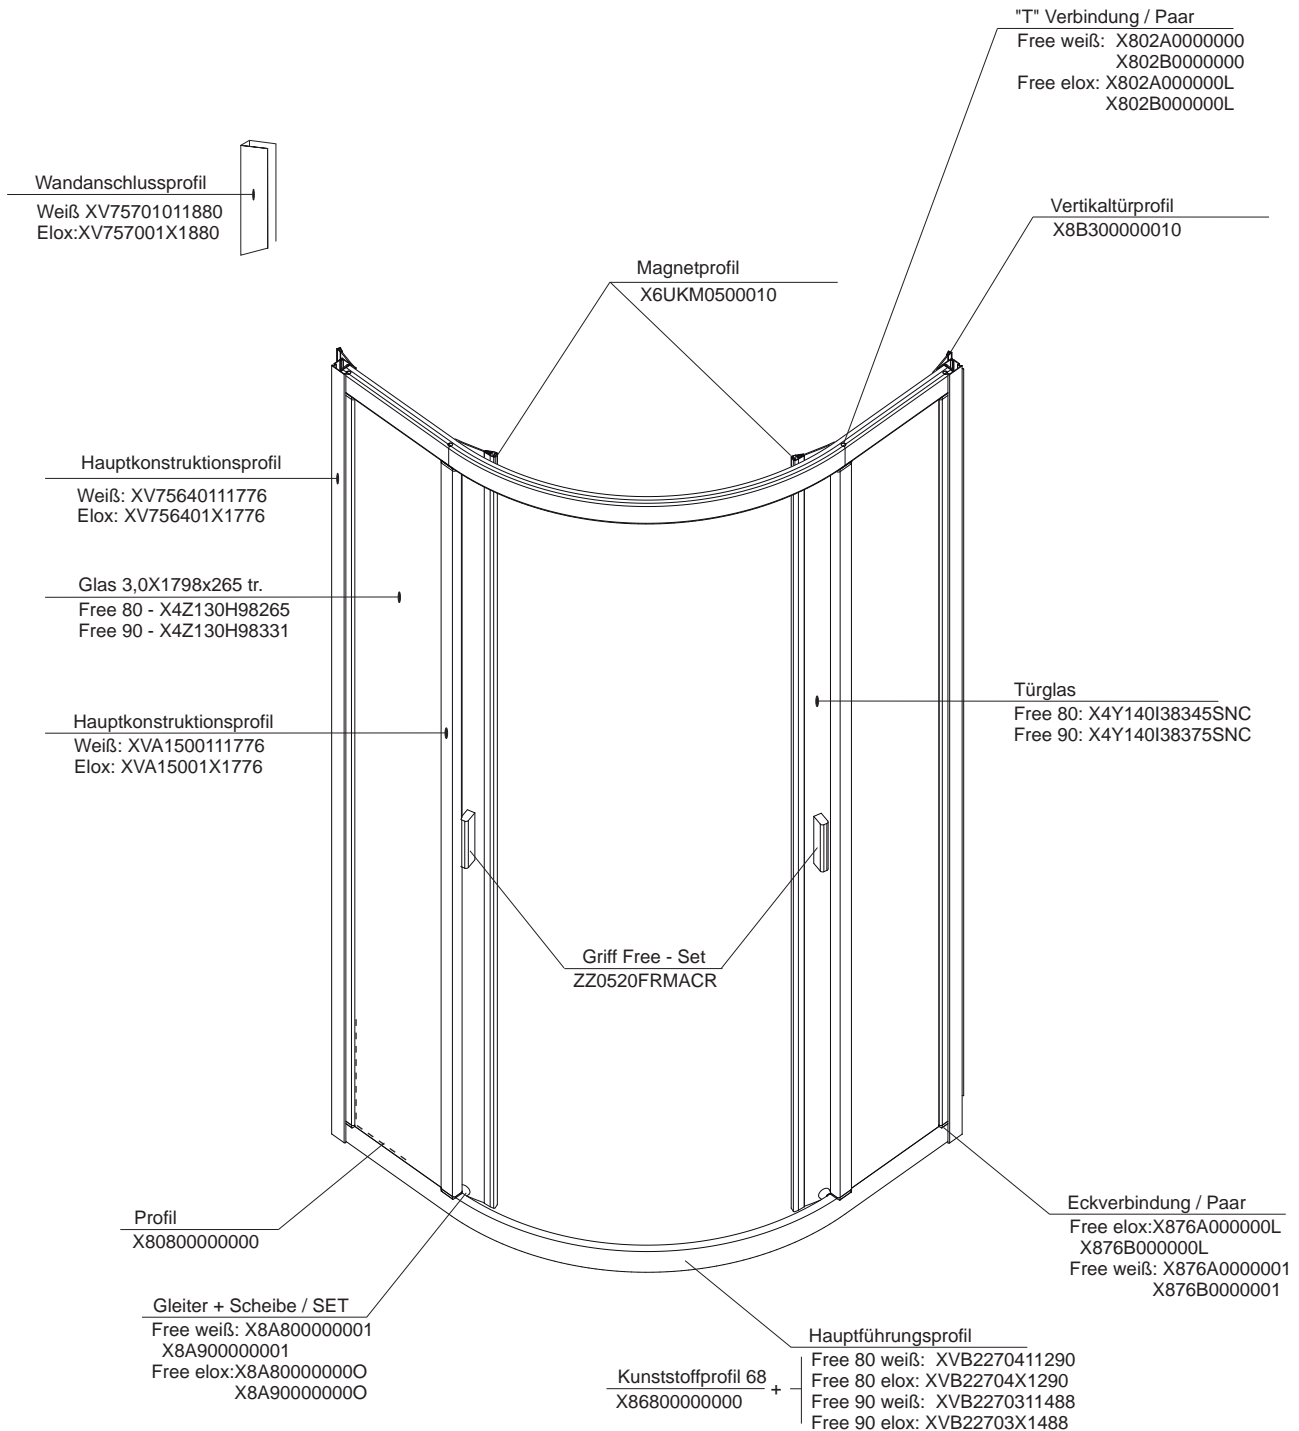

SKCP4 Free - 80 - 90

Free SET montážní balíček
Free weiß: ZZ0520FRMBBI + ZZ0520FRSMT

Free elox: ZZ0520FRMBSE + ZZ0520FRSMT