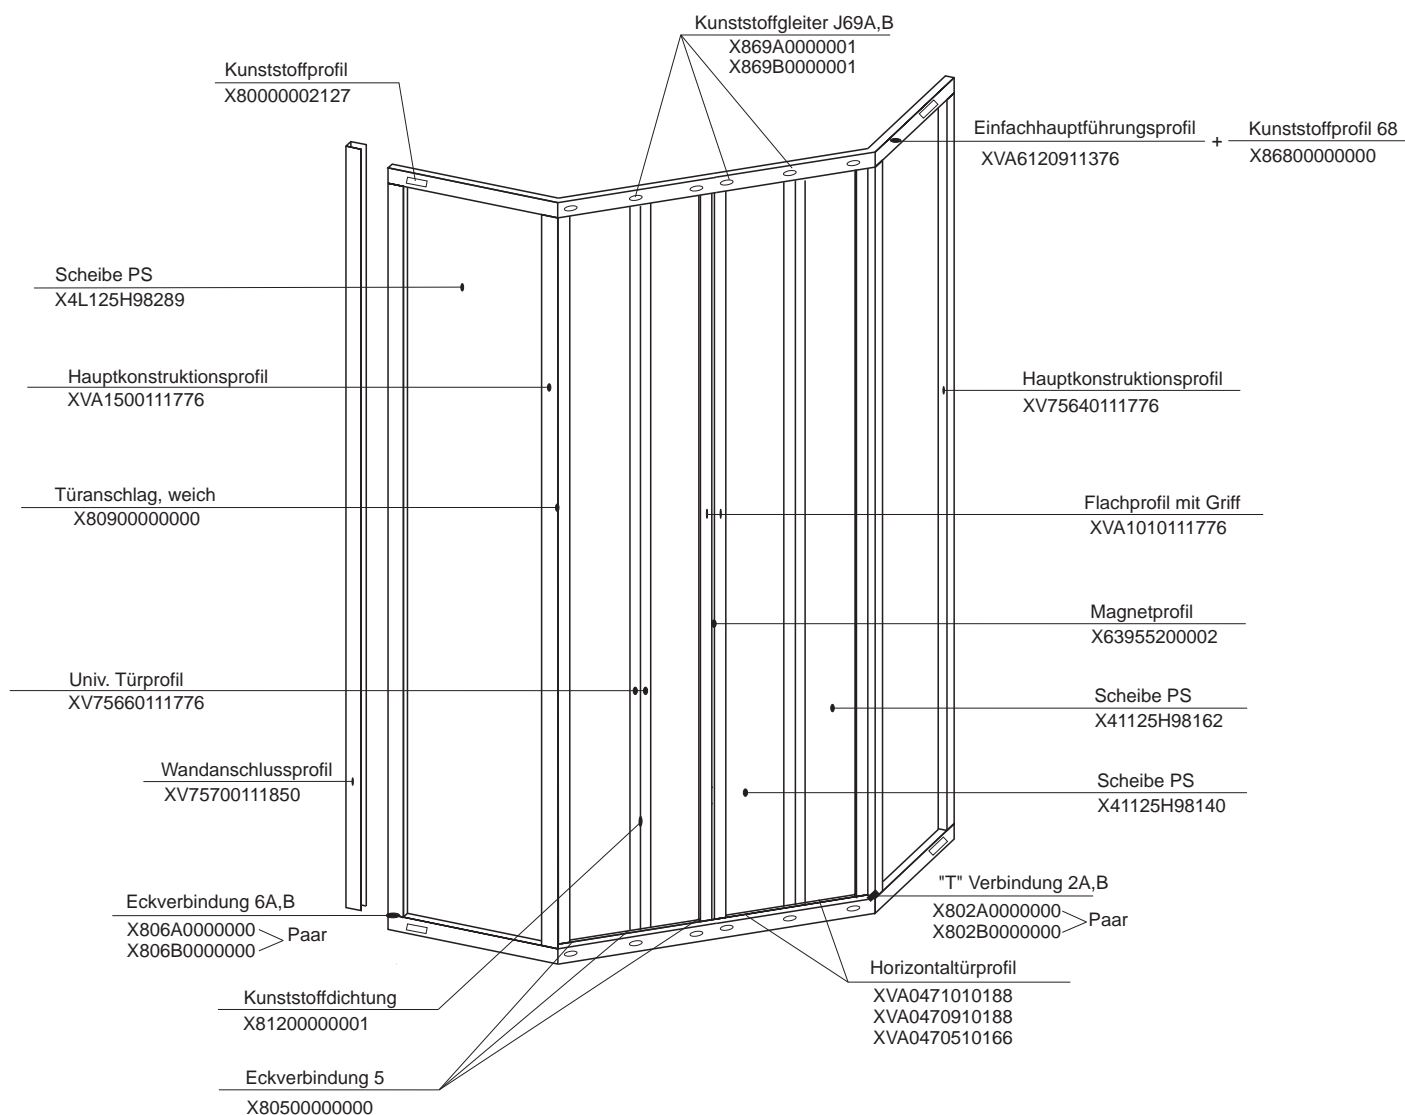

SRV 2 - 75

- 80

- 90

-100

SRV 2 - 75 S

- 80 S
- 90 S
- 100 S

Für Produkte von 01/2005 mit System AntiBlock
(mit dem Kunststoffprofil 68 und Gleiter J69)

SRV3 - 75

- 80

- 90

- 100

ASRV3 - 75

- 80

- 90

- 100

Für Produkte von 01/2005 mit System AntiBlock
(mit dem Kunststoffprofil 68 und Gleiter J69 und 75)

SKHP 6 - 90

Für Produkte von 2004

SDP 3

SDP3	Glas PS und 1. Türe	Glas 2. Türe	Hauptführungsprofil "A"	Hauptführungsprofil "B"	Führungsprofil 1. Tür	Führungsprofil 2. Tür
80	X4Z130H98216	X4Z130H98231	XV75630510750	XV75630610750	XV75680110242	XV75690110257
90	X4Z130H98250	X4Z130H98265	XV75630710850	XV75630810850	XV75680210276	XV75690210291
100	X4Z130H98283	X4Z130H98298	XV75631910950	XV75632010950	XV75681010309	XV75690710324
110	X4Z130H98316	X4Z130H98331	XV75632111050	XV75632211050	XV75681110342	XV75690810357
120	X4Z130H98350	X4Z130H98365	XV75630911150	XV75631011150	XV75680510376	XV75690310391
130	X4Z130H98383	X4Z130H98398	XV75635111250	XV75635211250	XV75681410409	XV75691010424