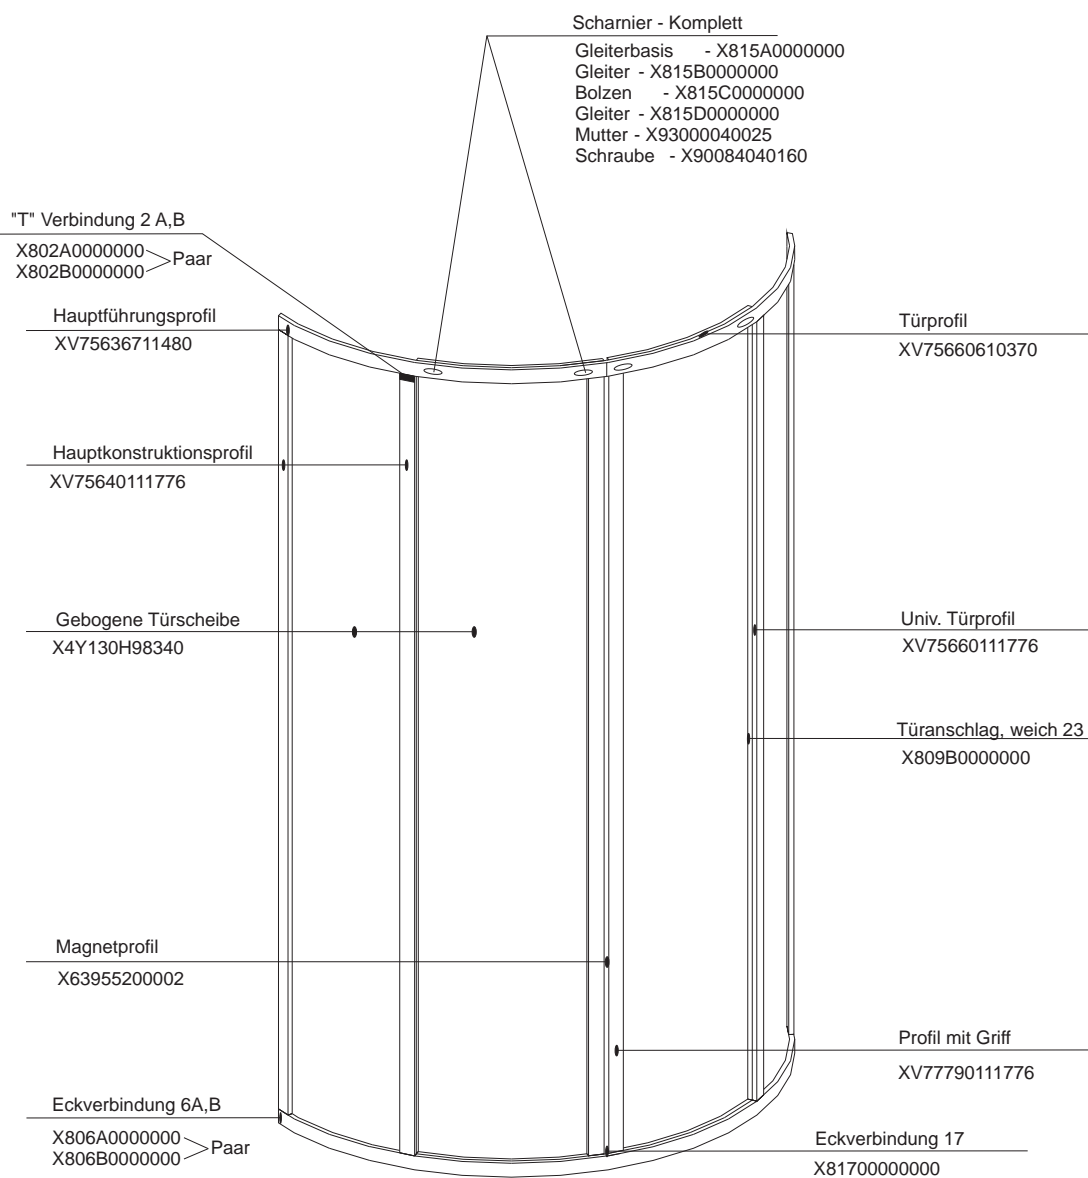

SKKP 4 - 90

Für Produkte bis Dezember 2000

Zu diesem Produkt wird das Wandanschlussprofil SIC: Xv77800111850 verwendet.