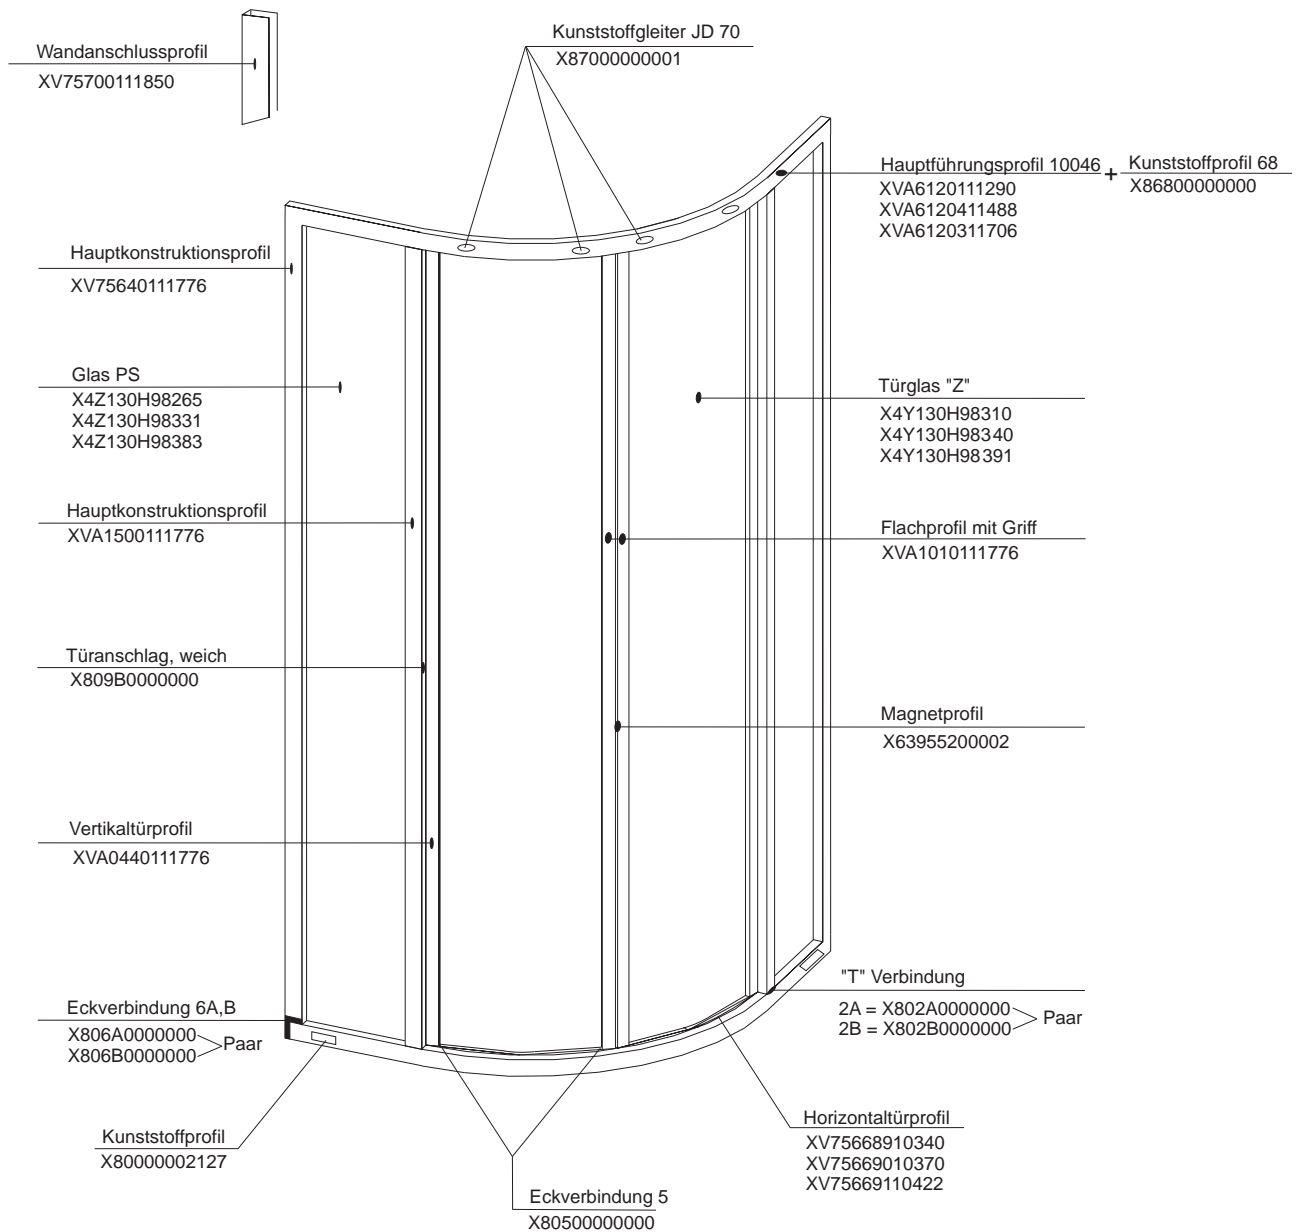

SKCP 4 - 80

- 90

- 100

Für Produkte von 1. Juli 2003