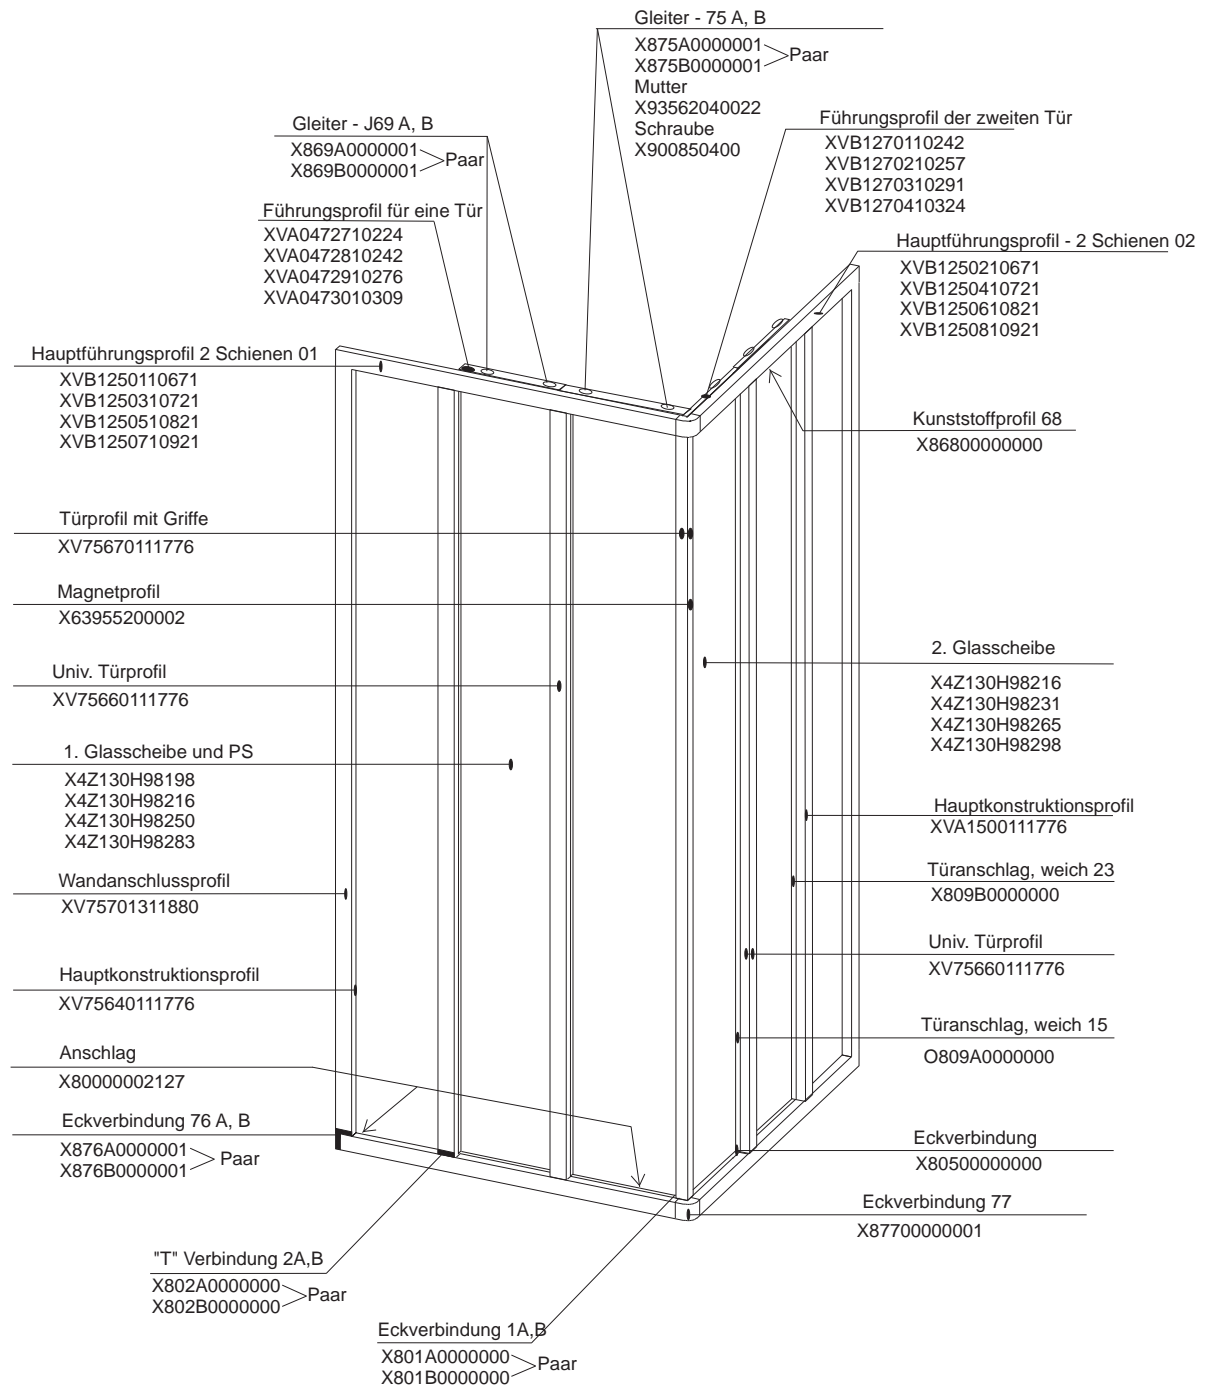

SRV 2 - 75

- 80

- 90

-100

SRV 2 - 75 S

- 80 S
- 90 S
- 100 S

Für Produkte von 01/2005 mit System AntiBlock
(mit dem Kunststoffprofil 68 und Gleiter J69)

SRV3 - 75

- 80

- 90

- 100

ASRV3 - 75

- 80

- 90

- 100

Für Produkte von 01/2005 mit System AntiBlock
(mit dem Kunststoffprofil 68 und Gleiter J69 und 75)

SKHP 6 - 90

Für Produkte von 2004

SDP 3

SDP3	Glas PS und 1. Türe	Glas 2. Türe	Hauptführungsprofil "A"	Hauptführungsprofil "B"	Führungsprofil 1. Tür	Führungsprofil 2. Tür
80	X4Z130H98216	X4Z130H98231	XV75630510750	XV75630610750	XV75680110242	XV75690110257
90	X4Z130H98250	X4Z130H98265	XV75630710850	XV75630810850	XV75680210276	XV75690210291
100	X4Z130H98283	X4Z130H98298	XV75631910950	XV75632010950	XV75681010309	XV75690710324
110	X4Z130H98316	X4Z130H98331	XV75632111050	XV75632211050	XV75681110342	XV75690810357
120	X4Z130H98350	X4Z130H98365	XV75630911150	XV75631011150	XV75680510376	XV75690310391
130	X4Z130H98383	X4Z130H98398	XV75635111250	XV75635211250	XV75681410409	XV75691010424