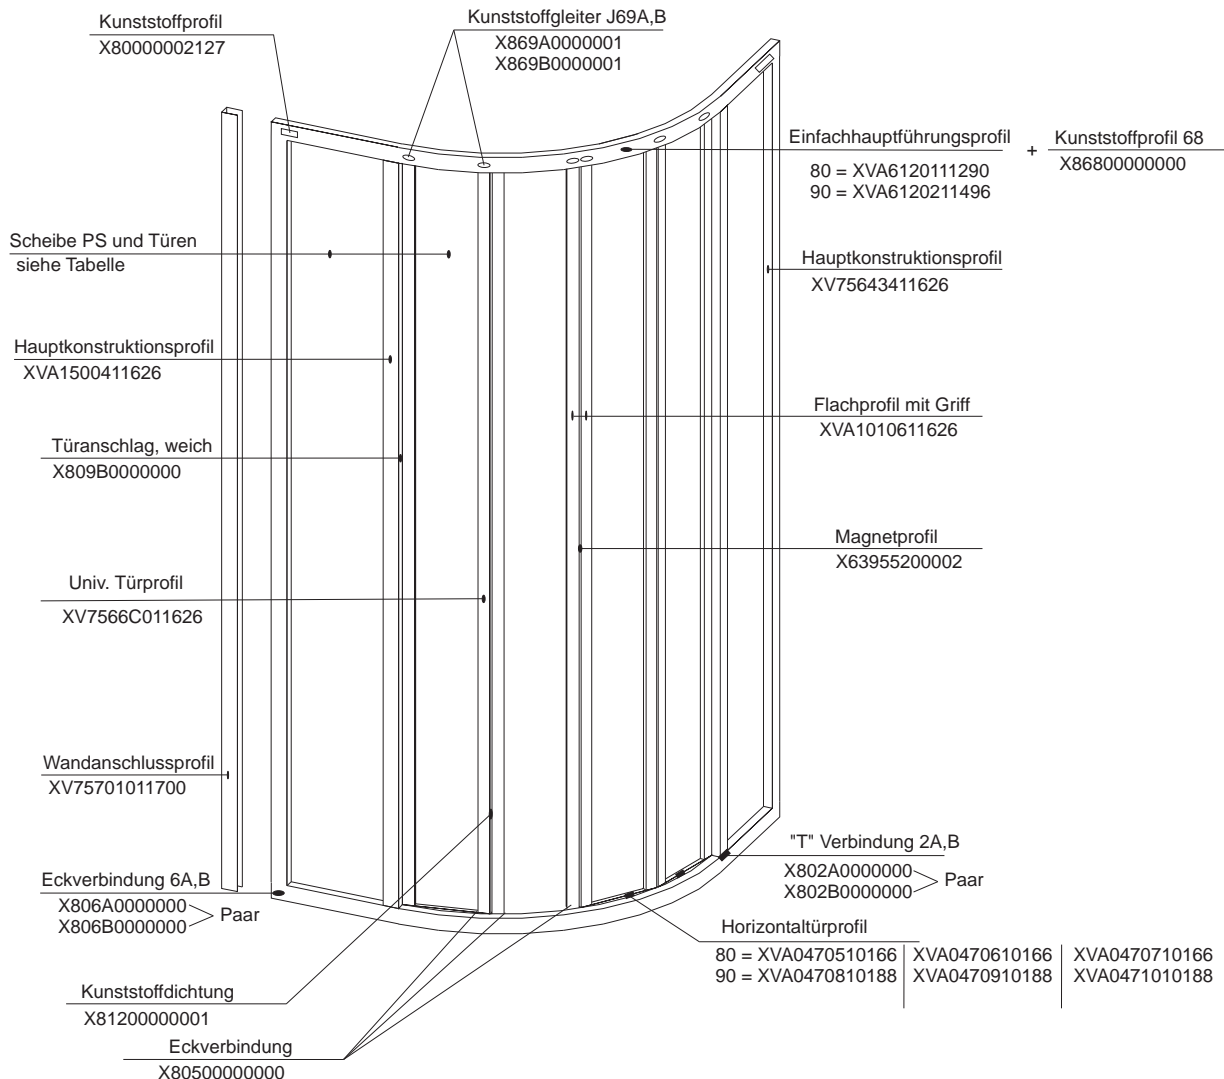

SKKP 6 - mit Einfachhauptführungsprofil, SABINA Gleiter J69 und Kunststoffprofil 68

Für Produkte ab 2004

Scheibe	Typ - Einbaumasse in mm (fixe Wand/Tür)		
		SKKP6 - 80 1648 x 265 1648 x 140	SKKP6 - 90 1648 x 325 1648 x 162
Pearl	X41125G48265	X41125G48325	
	X41125G48140	X41125G48162	
Transparent	X4Z130G48265	X4Z130G48325	
	X4Z130G48140	X4Z130G48162	

Typ	Maßeinheit	SIC
Kunststoffprofil für Verglasung 8	Meter	X80800000000
Schraube 3,5 x 6,5	100	X97981035065
Schraube 3,5 x 13	100	X97981035130
Schraube 3,5 x 38	100	X97981035380