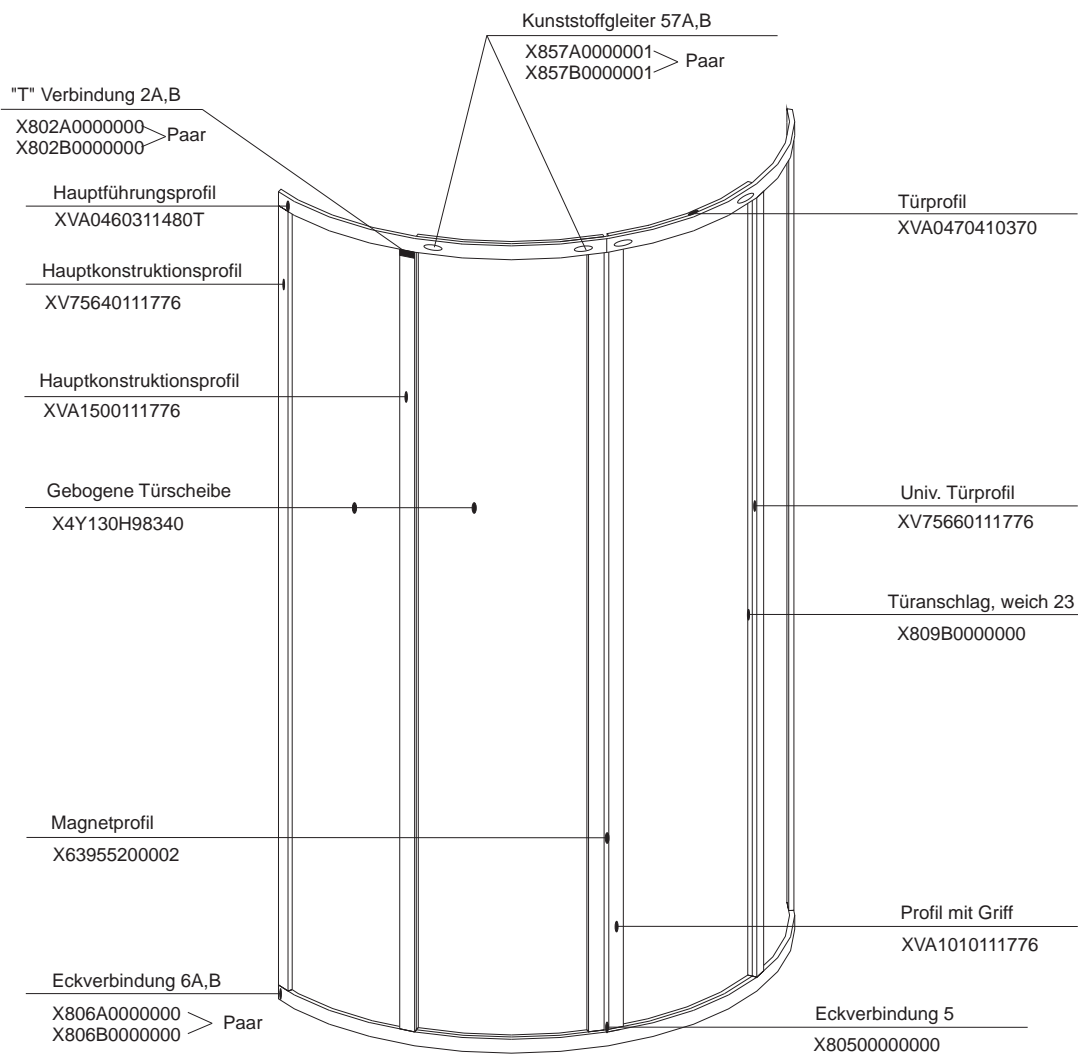

Für Produkte von 2004

SKKP 4 - 90

Für Produkte bis Dezember 2000

Zu diesem Produkt wird das Wandanschlussprofil SIC: Xv77800111850 verwendet.

SKKP 4 - 90

Für Produkte von Januar 2001 bis September 2003

Zu diesem Produkt wird das Wandanschlussprofil SIC: Xv77800111850 verwendet.

SKKP 4 - 90

Für Produkte von Oktober 2003

Zu diesem Produkt wird das Wandanschlussprofil SIC: Xv77800111850 verwendet.

SKKP 2 - 90

Für Produkte bis 21. Oktober 2003

Zu diesem Produkt wird das Wandanschlussprofil SIC: Xv7780011850 verwendet.