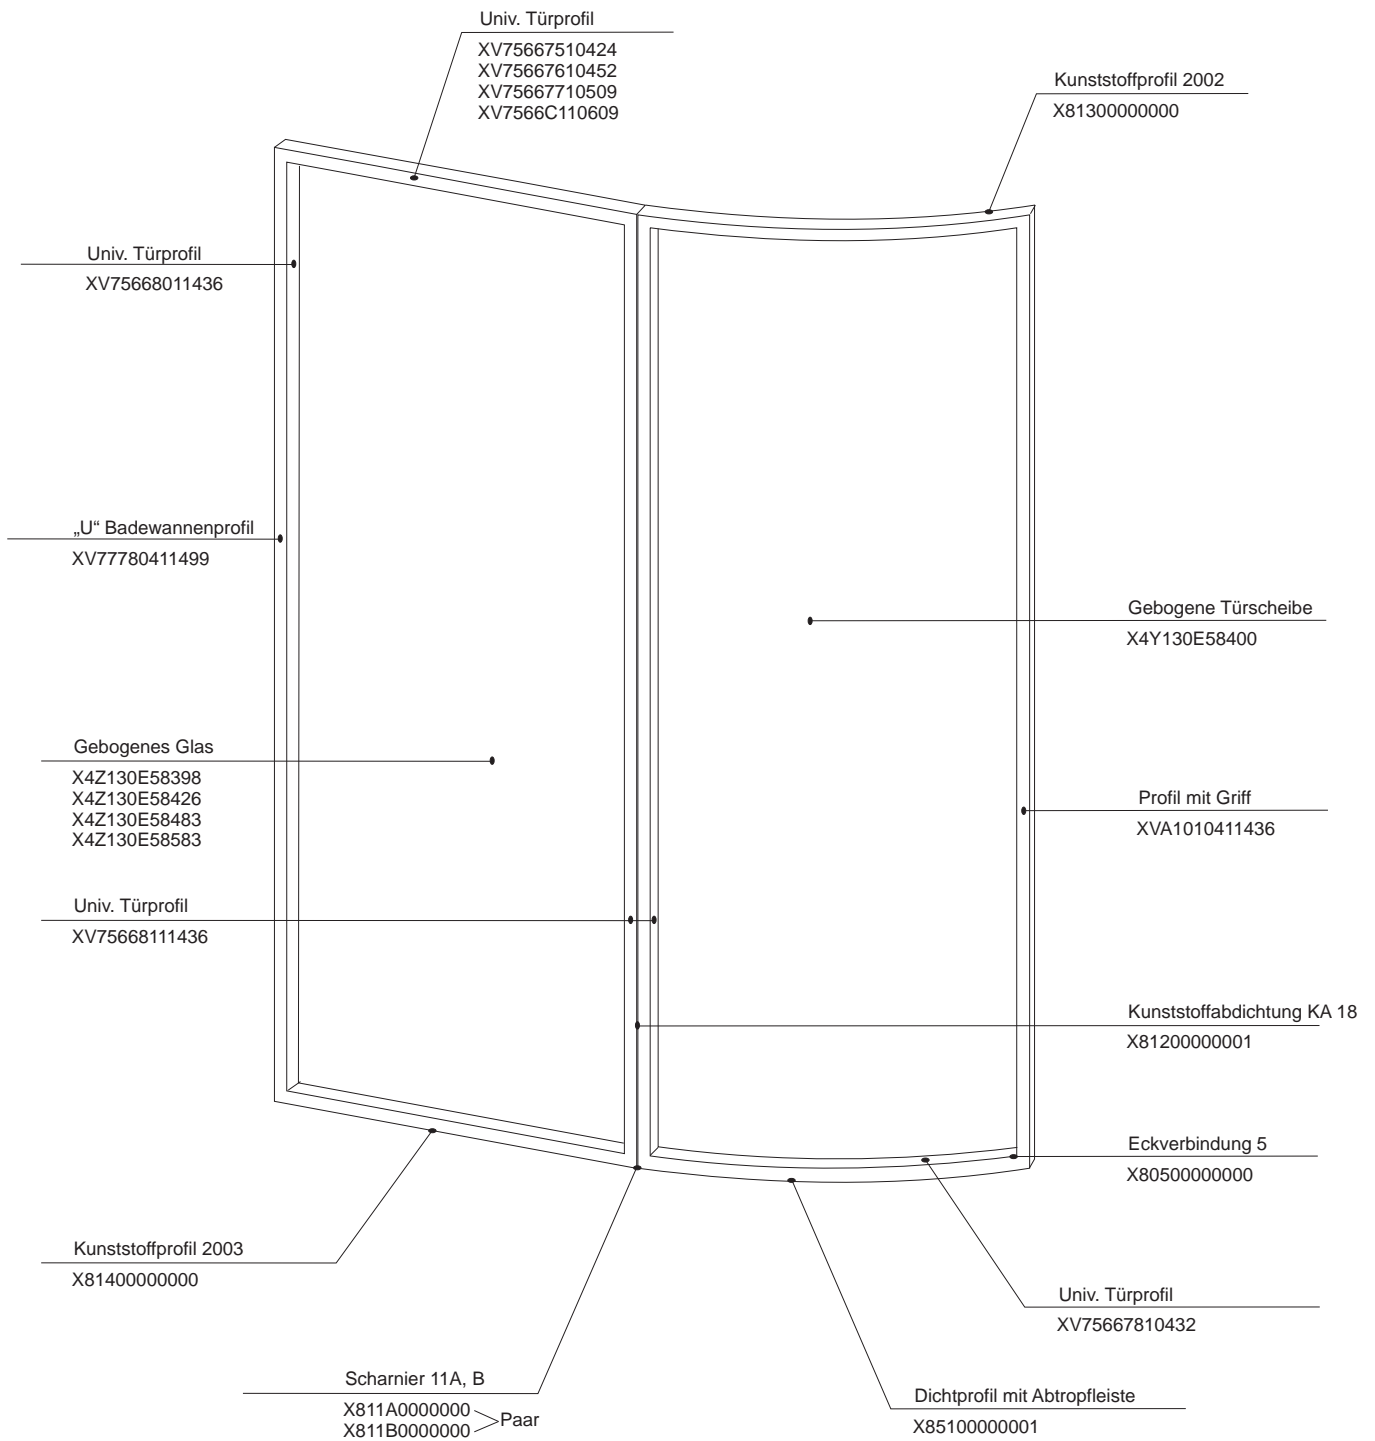

VSK2 L(R) ROSA - 140

- 150

- 160

- 170