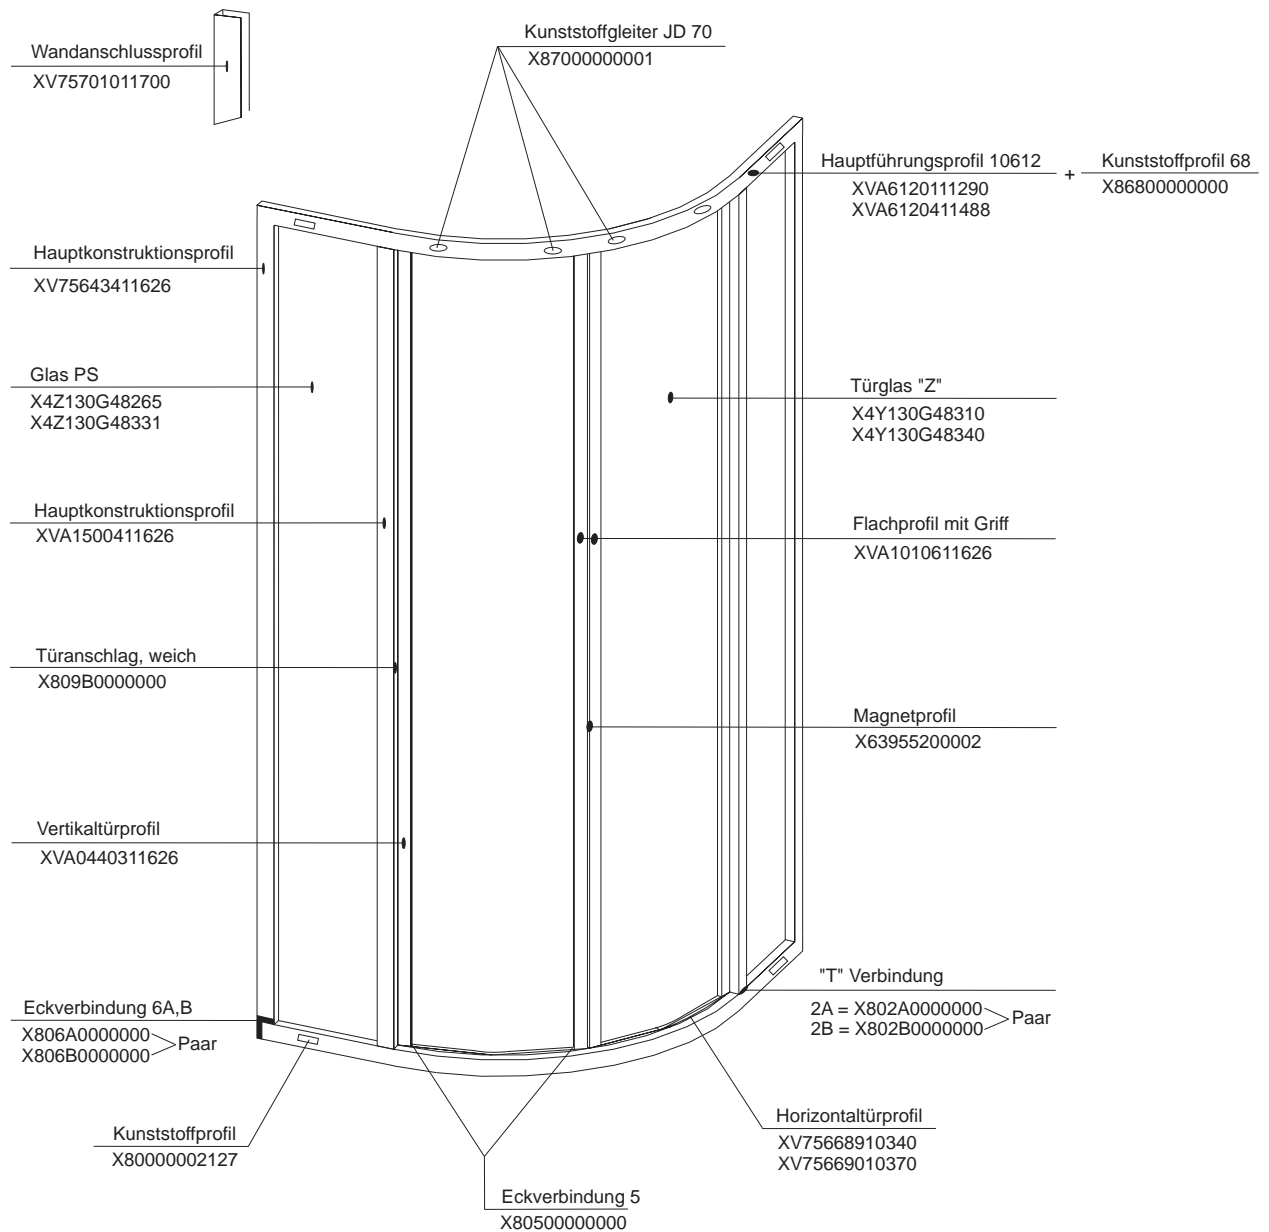

SKCP 4 - 80 SABINA - 90

Für Produkte von 2004