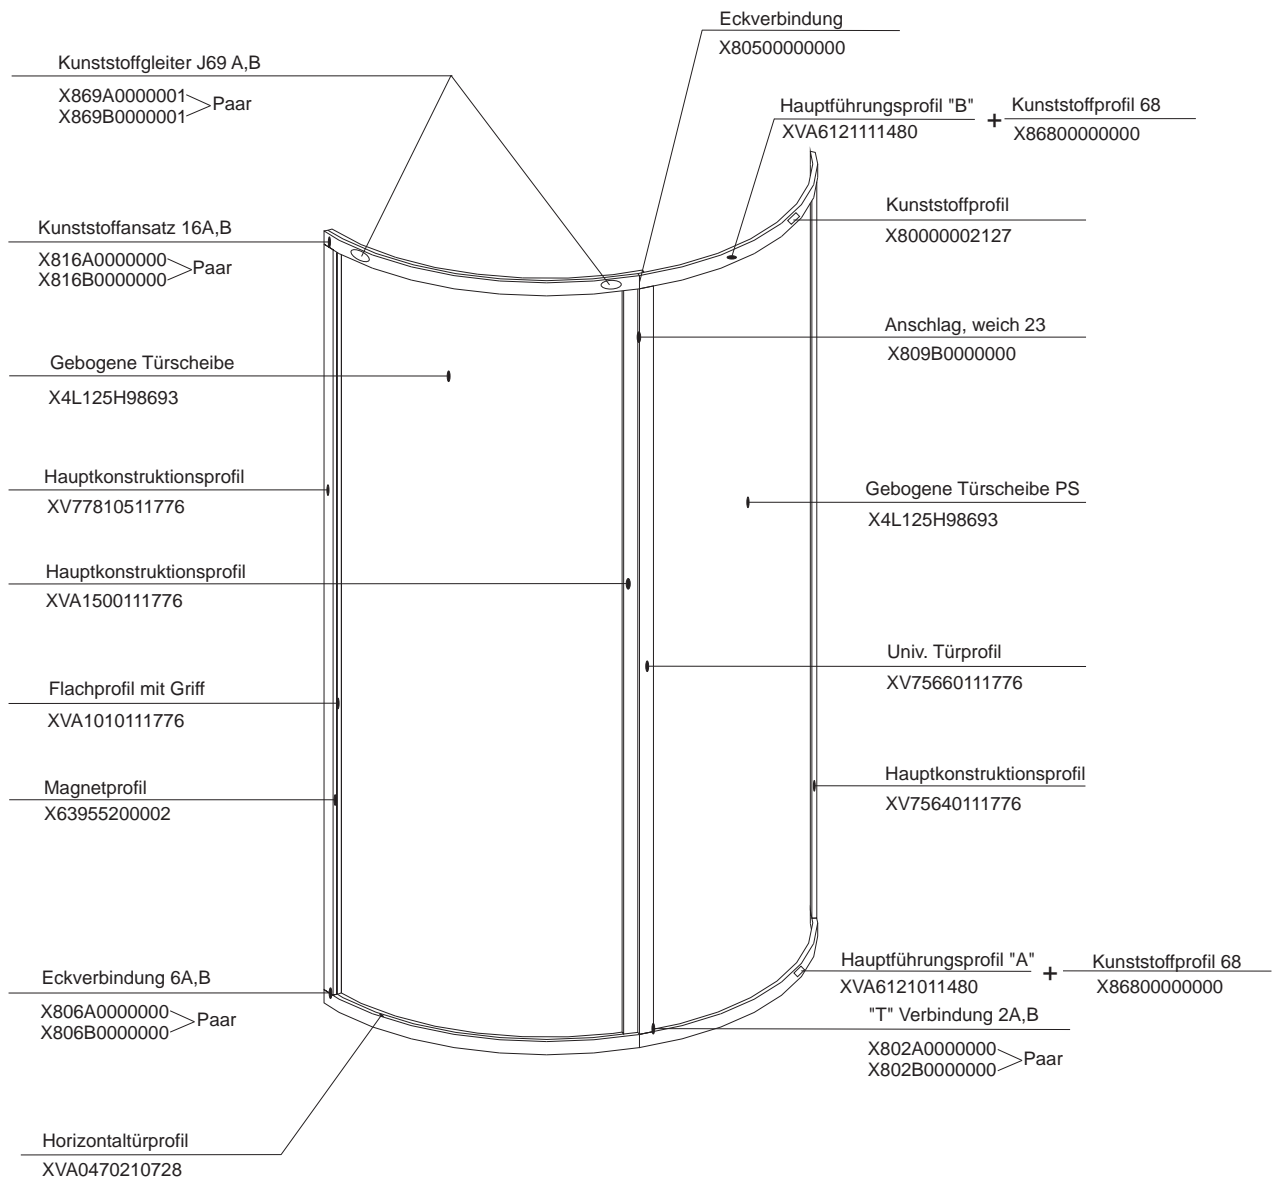

SKKP 4 - 90

Für Produkte von Oktober 2003

Zu diesem Produkt wird das Wandanschlussprofil SIC: Xv77800111850 verwendet.

SKKP 2 - 90

Für Produkte bis 21. Oktober 2003

Zu diesem Produkt wird das Wandanschlussprofil SIC: Xv7780011850 verwendet.

SKKP 2 - 90

Für Produkte von 22. Oktober 2003

Zu diesem Produkt wird das Wandanschlussprofil SIC: Xv77800111850 verwendet.

SKKP 2 - 90 SABIUS

Für Produkte ab 2004

Zu diesem Produkt wird das Wandanschlussprofil SIC: Xv77800511700 verwendet.