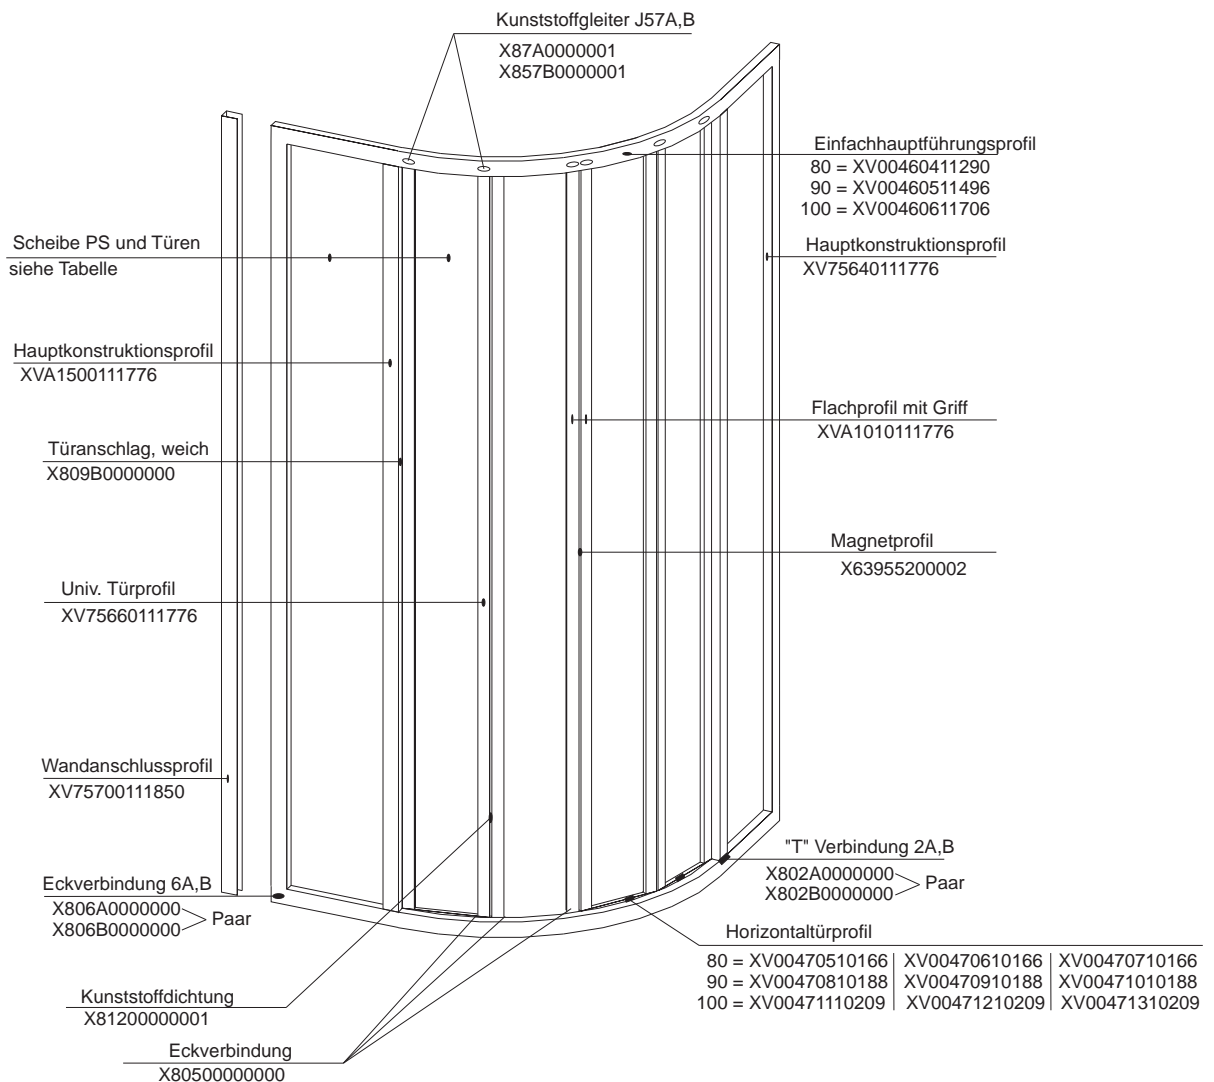

SKKP 6 - mit Einfachhauptführungsprofil und Gleiter J57

Für Produkte von Januar 2001 bis 15. September 2003

Scheibe	Typ - Einbaumasse in mm (fixe Wand/Tür)		
	SKKP6 - 80 1798 x 265 1798 x 140	SKKP6 - 90 1798 x 325 1798 x 162	SKKP6 - 100 1798 x 383 1798 x 183
Pearl	X41125H98265	X41125H98325	X41125H98383
	X41125H98140	X41125H98162	X41125H98183
Transparent	X4Z130H98265	X4Z130H98325	X4Z130H98383
	X4Z130H98140	X4Z130H98162	X4Z130H98183
Grape	X4G130H98265	X4G130H98325	X4G130H98383
	X4G130H98140	X4G130H98162	X4G130H98183
Strip	X4ZP30H98265	X4ZP30H98325	X4ZP30H98383
	X4ZP30H98140	X4ZP30H98162	X4ZP30H98183
Smoke	X4Z430H98265	X4Z430H98325	X4Z430H98383
	X4Z430H98140	X4Z430H98162	X4Z430H98183

Typ	Maßeinheit	SIC
Kunststoffprofil für Verglasung 8	Meter	X80800000000
Schraube 3,5 x 6,5	100	X97981035065
Schraube 3,5 x 13	100	X97981035130
Schraube 3,5 x 38	100	X97981035380