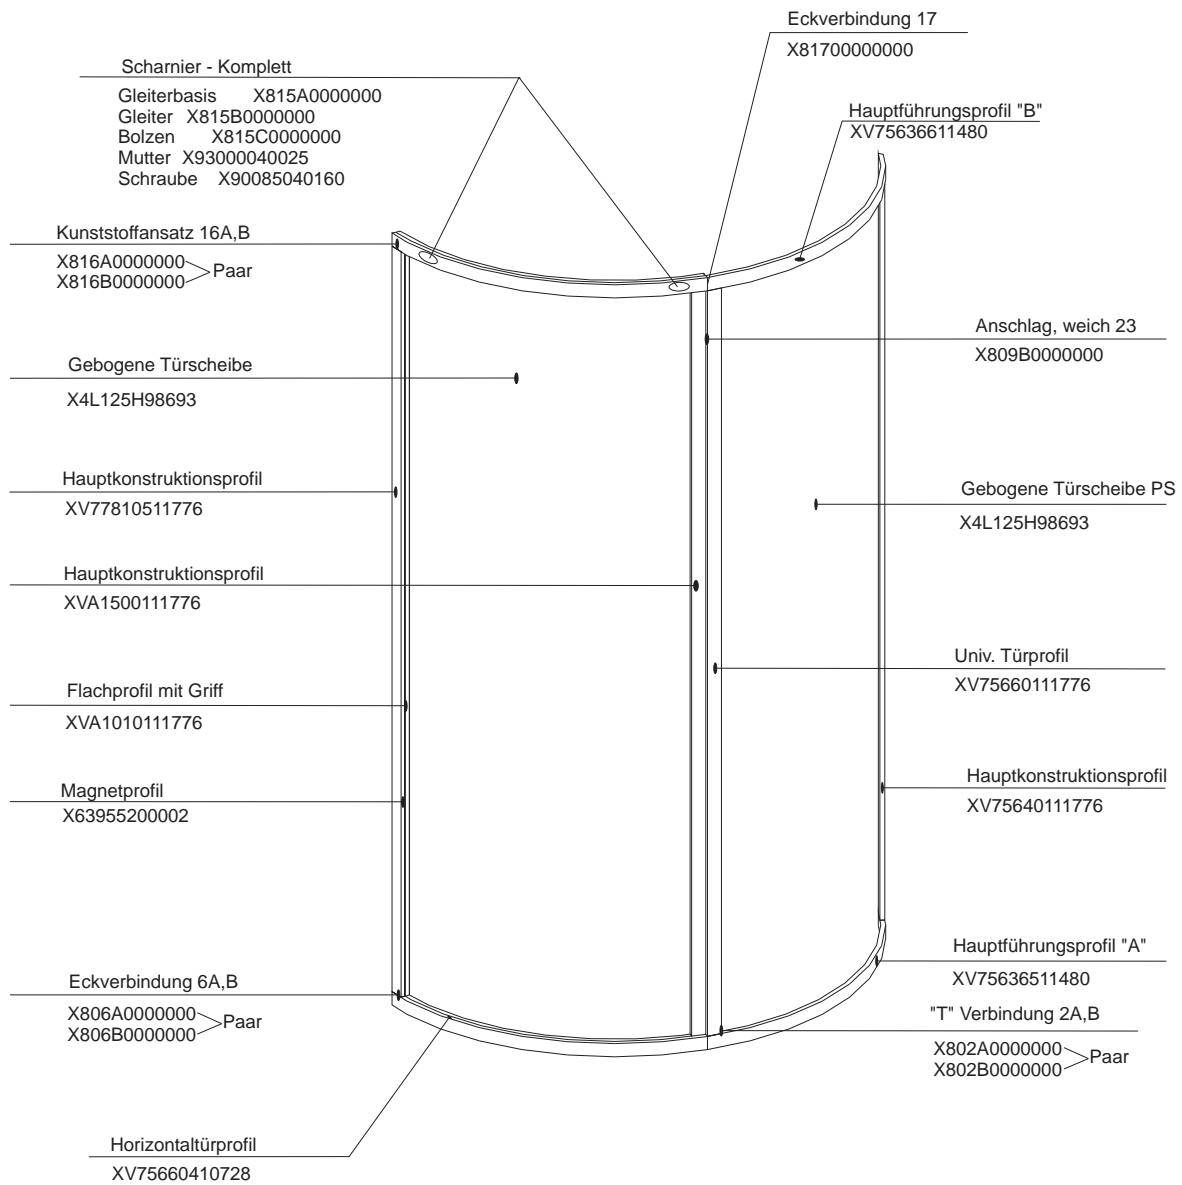

SKKP 4 - 90

Für Produkte von Oktober 2003

Zu diesem Produkt wird das Wandanschlussprofil SIC: Xv77800111850 verwendet.

SKKP 2 - 90

Für Produkte bis 21. Oktober 2003

Zu diesem Produkt wird das Wandanschlussprofil SIC: Xv7780011850 verwendet.

SKKP 2 - 90

Für Produkte von 22. Oktober 2003

Zu diesem Produkt wird das Wandanschlussprofil SIC: Xv77800111850 verwendet.

SKKP 2 - 90 SABIUS

Für Produkte ab 2004

Zu diesem Produkt wird das Wandanschlussprofil SIC: Xv77800511700 verwendet.