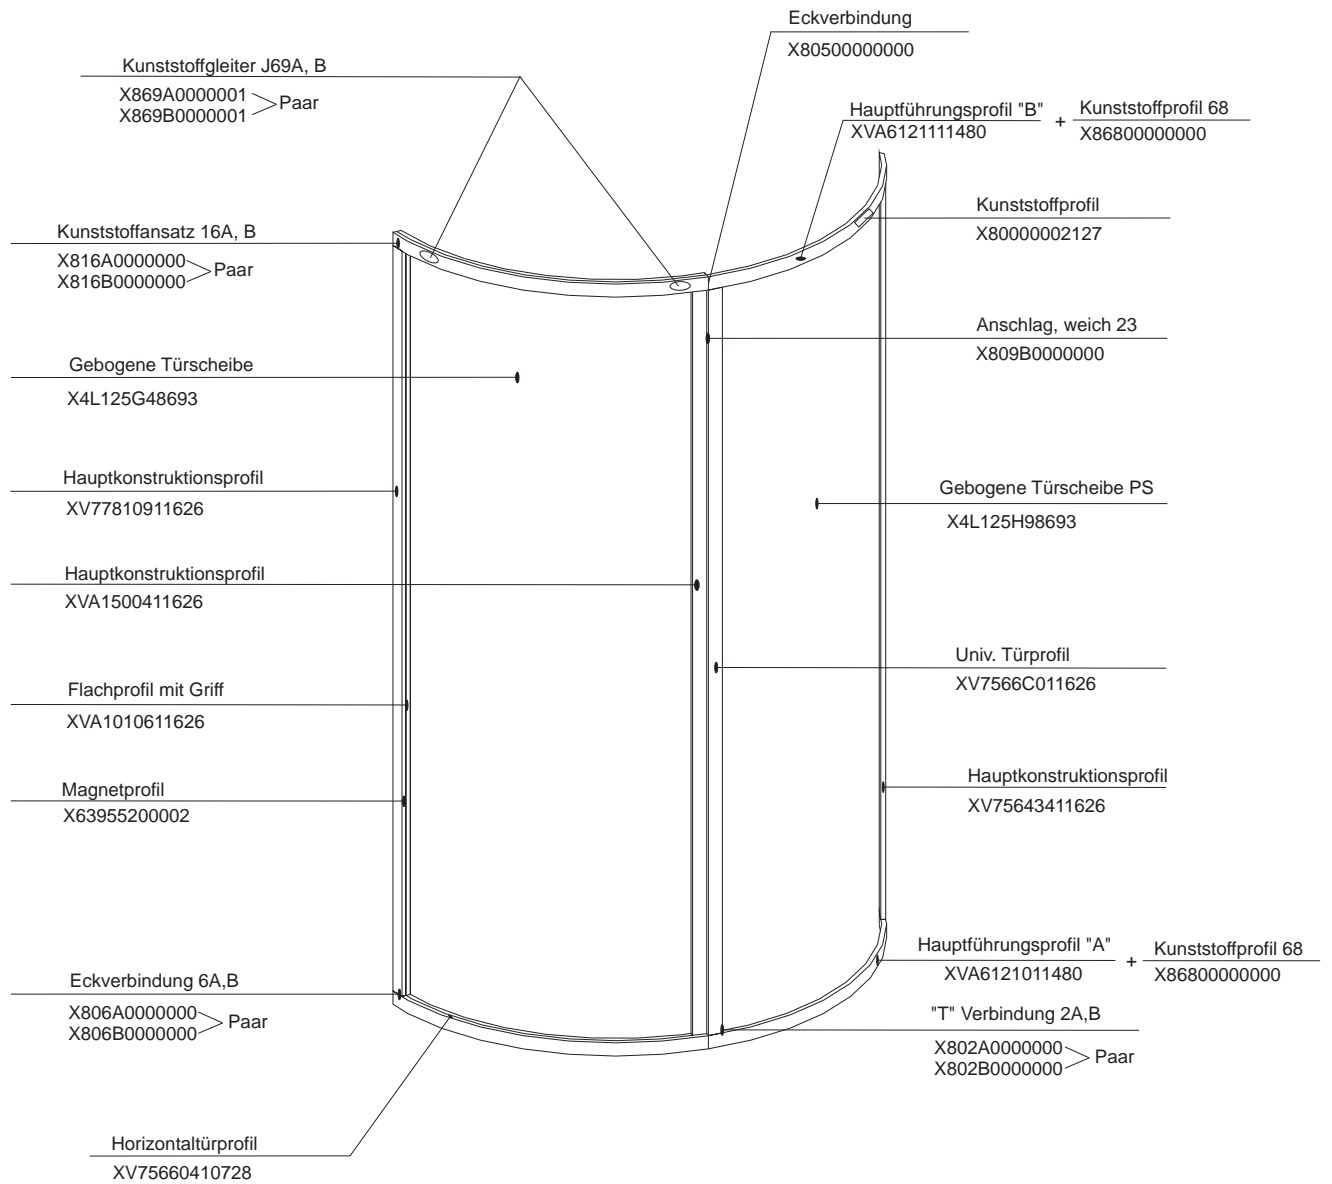

SKKP 2 - 90

Für Produkte von 22. Oktober 2003

Zu diesem Produkt wird das Wandanschlussprofil SIC: Xv77800111850 verwendet.

SKKP 2 - 90 SABIUS

Für Produkte ab 2004

Zu diesem Produkt wird das Wandanschlussprofil SIC: Xv77800511700 verwendet.

SRV 2 - 75

- 80

- 90

-100

SRV 2 - 75 S

- 80 S
- 90 S
- 100 S

Für Produkte von 01/2005 mit System AntiBlock
(mit dem Kunststoffprofil 68 und Gleiter J69)

SRV3 - 75