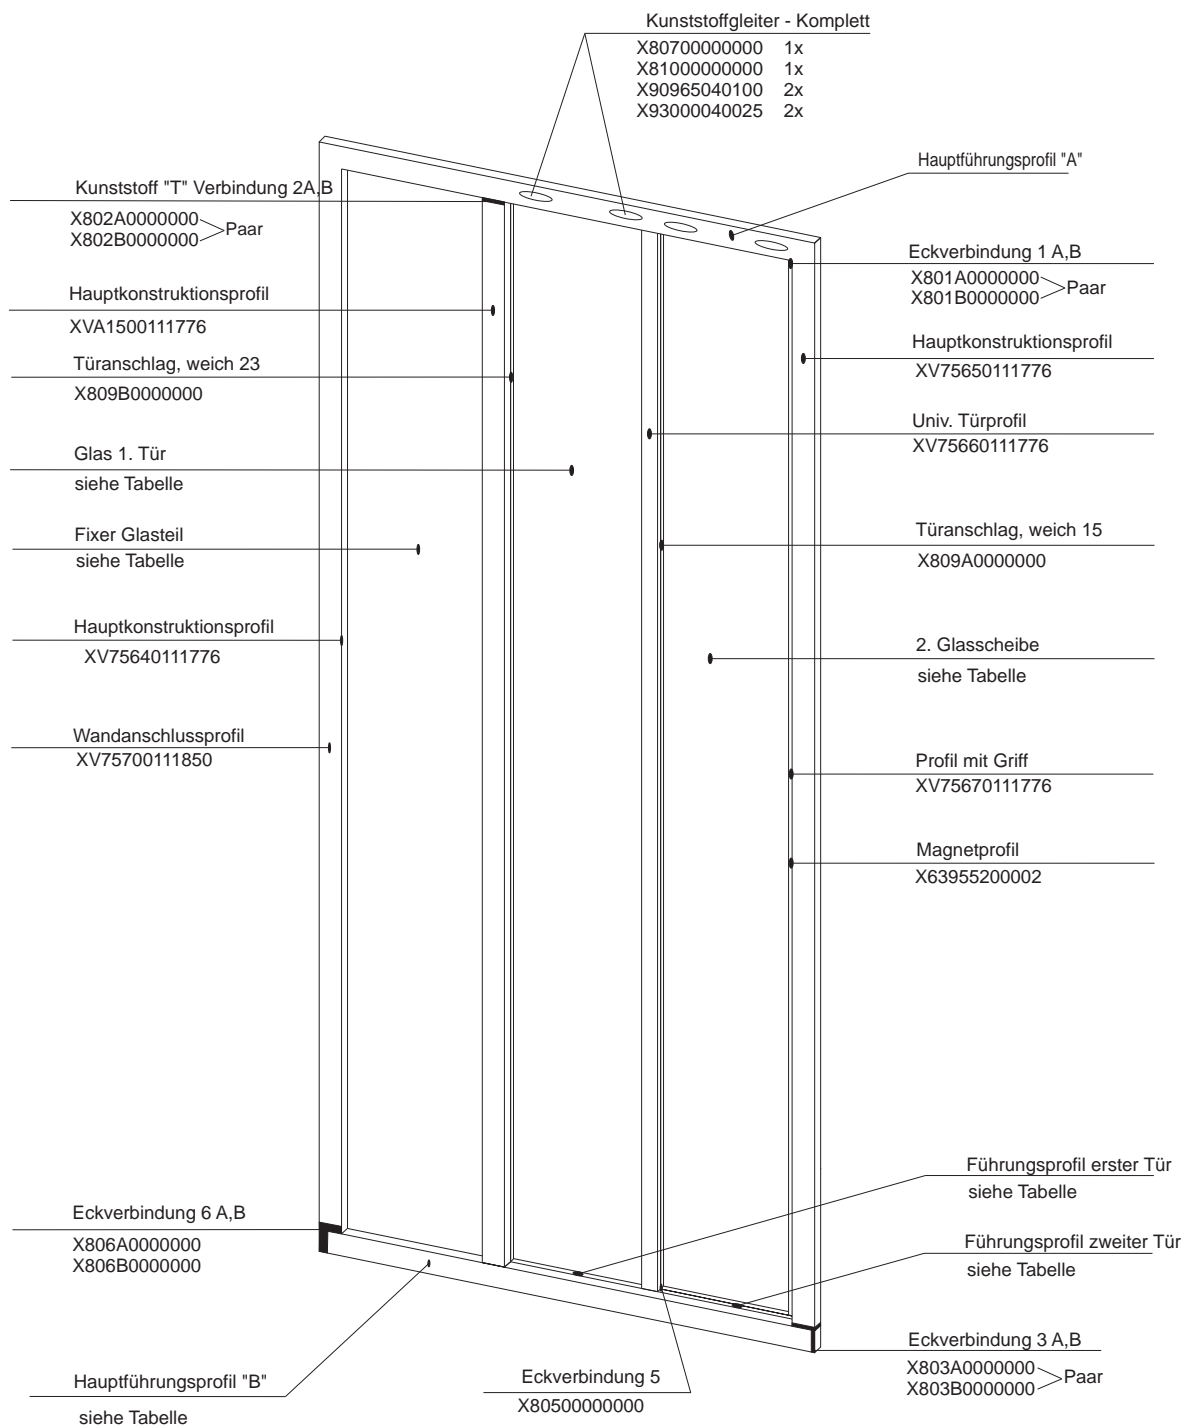

SRV 2 - 75

- 80

- 90

-100

SRV 2 - 75 S

- 80 S
- 90 S
- 100 S

Für Produkte von 01/2005 mit System AntiBlock
(mit dem Kunststoffprofil 68 und Gleiter J69)

SRV3 - 75

- 80

- 90

- 100

ASRV3 - 75

- 80

- 90

- 100

Für Produkte von 01/2005 mit System AntiBlock
(mit dem Kunststoffprofil 68 und Gleiter J69 und 75)

SKHP 6 - 90

Für Produkte von 2004

SDP 3

SDP3	Glas PS und 1. Türe	Glas 2. Türe	Hauptführungsprofil "A"	Hauptführungsprofil "B"	Führungsprofil 1. Tür	Führungsprofil 2. Tür
80	X4Z130H98216	X4Z130H98231	XV75630510750	XV75630610750	XV75680110242	XV75690110257
90	X4Z130H98250	X4Z130H98265	XV75630710850	XV75630810850	XV75680210276	XV75690210291
100	X4Z130H98283	X4Z130H98298	XV75631910950	XV75632010950	XV75681010309	XV75690710324
110	X4Z130H98316	X4Z130H98331	XV75632111050	XV75632211050	XV75681110342	XV75690810357
120	X4Z130H98350	X4Z130H98365	XV75630911150	XV75631011150	XV75680510376	XV75690310391
130	X4Z130H98383	X4Z130H98398	XV75635111250	XV75635211250	XV75681410409	XV75691010424