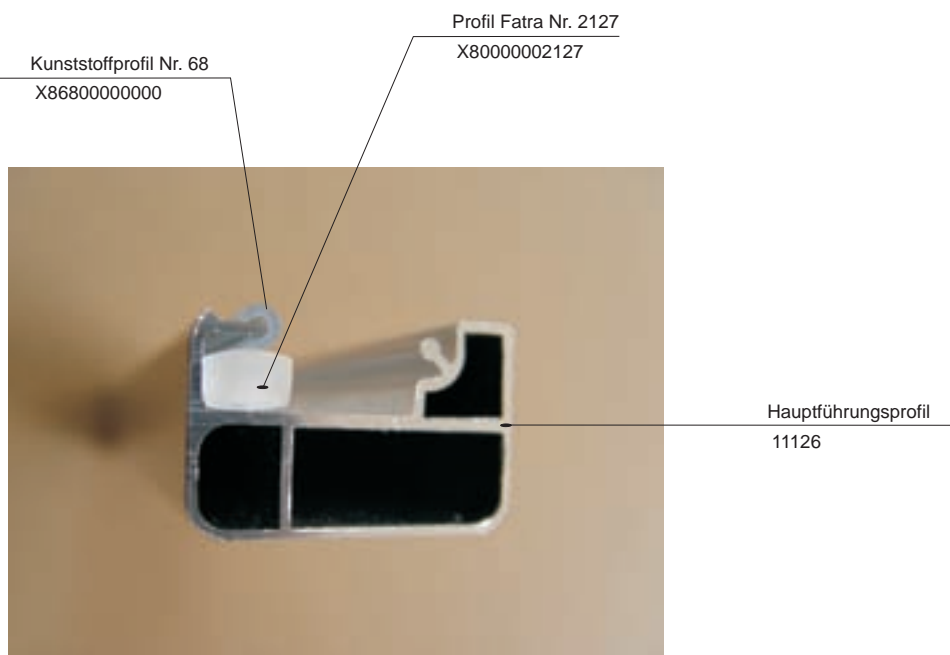

Alternative mit Doppelseitgleiter

Kunststoff Gleiter doppelseitig 15D
X815D0000000

Hauptführungsprofil - 2 Schienen
11125

Profil für feststehende Wände
11129

Eckverbindung Nr. 77 X87700000001

Eckverbindung 74A, B
 X874A0000001 > Paar
 X874B0000001 >