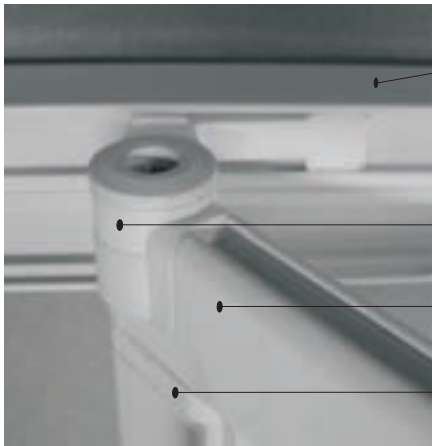

Drehgleiter

Hauptführungsprofil 7563

Scharnier einseitig

Univ. Türprofil 7566

Eckverbindung 17

X81700000000