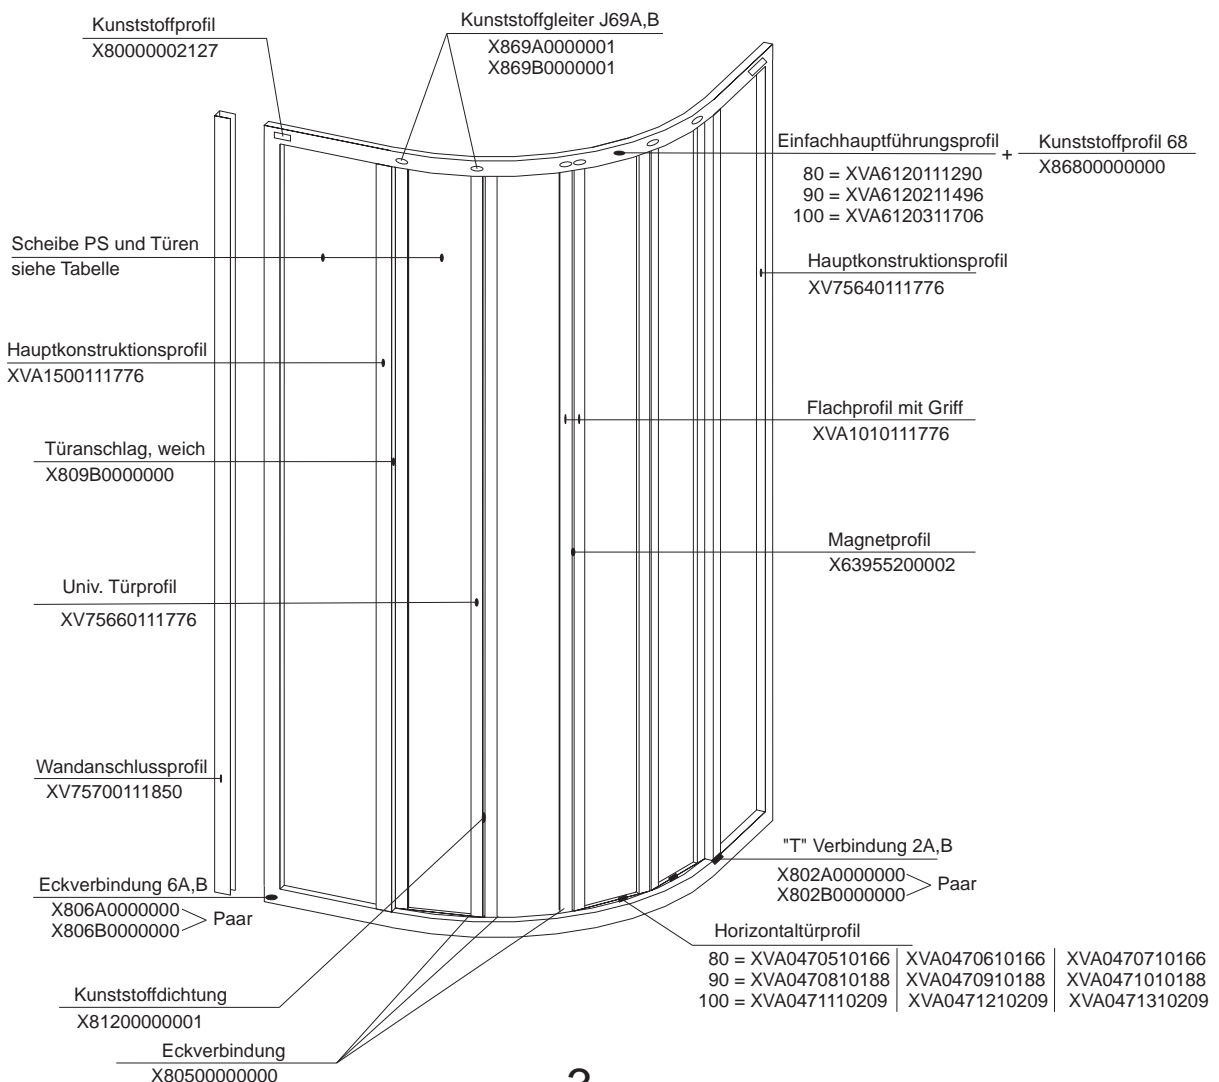

SKKP 6 - mit Einfachhauptführungsprofil, Gleiter J69 und Kunststoffprofil 68

Für Produkte ab 16. September 2003

Scheibe	Typ - Einbaumasse in mm (fixe Wand/Tür)		
	SKKP6 - 80 1798 x 265 1798 x 140	SKKP6 - 90 1798 x 325 1798 x 162	SKKP6 - 100 1798 x 383 1798 x 183
Pearl	X41125H98265	X41125H98325	X41125H98383
	X41125H98140	X41125H98162	X41125H98183
Transparent	X4Z130H98265	X4Z130H98325	X4Z130H98383
	X4Z130H98140	X4Z130H98162	X4Z130H98183
Grape	X4G130H98265	X4G130H98325	X4G130H98383
	X4G130H98140	X4G130H98162	X4G130H98183
Strip	X4ZP30H98265	X4ZP30H98325	X4ZP30H98383
	X4ZP30H98140	X4ZP30H98162	X4ZP30H98183
Smoke	X4Z430H98265	X4Z430H98325	X4Z430H98383
	X4Z430H98140	X4Z430H98162	X4Z430H98183
Rain	X44125H98265	X44125H98325	
	X44125H98140	X44125H98162	

Typ	Maßeinheit	SIC
Kunststoffprofil für Verglasung 8	Meter	X80800000000
Schraube 3,5 x 6,5	100	X97981035065
Schraube 3,5 x 13	100	X97981035130
Schraube 3,5 x 38	100	X97981035380