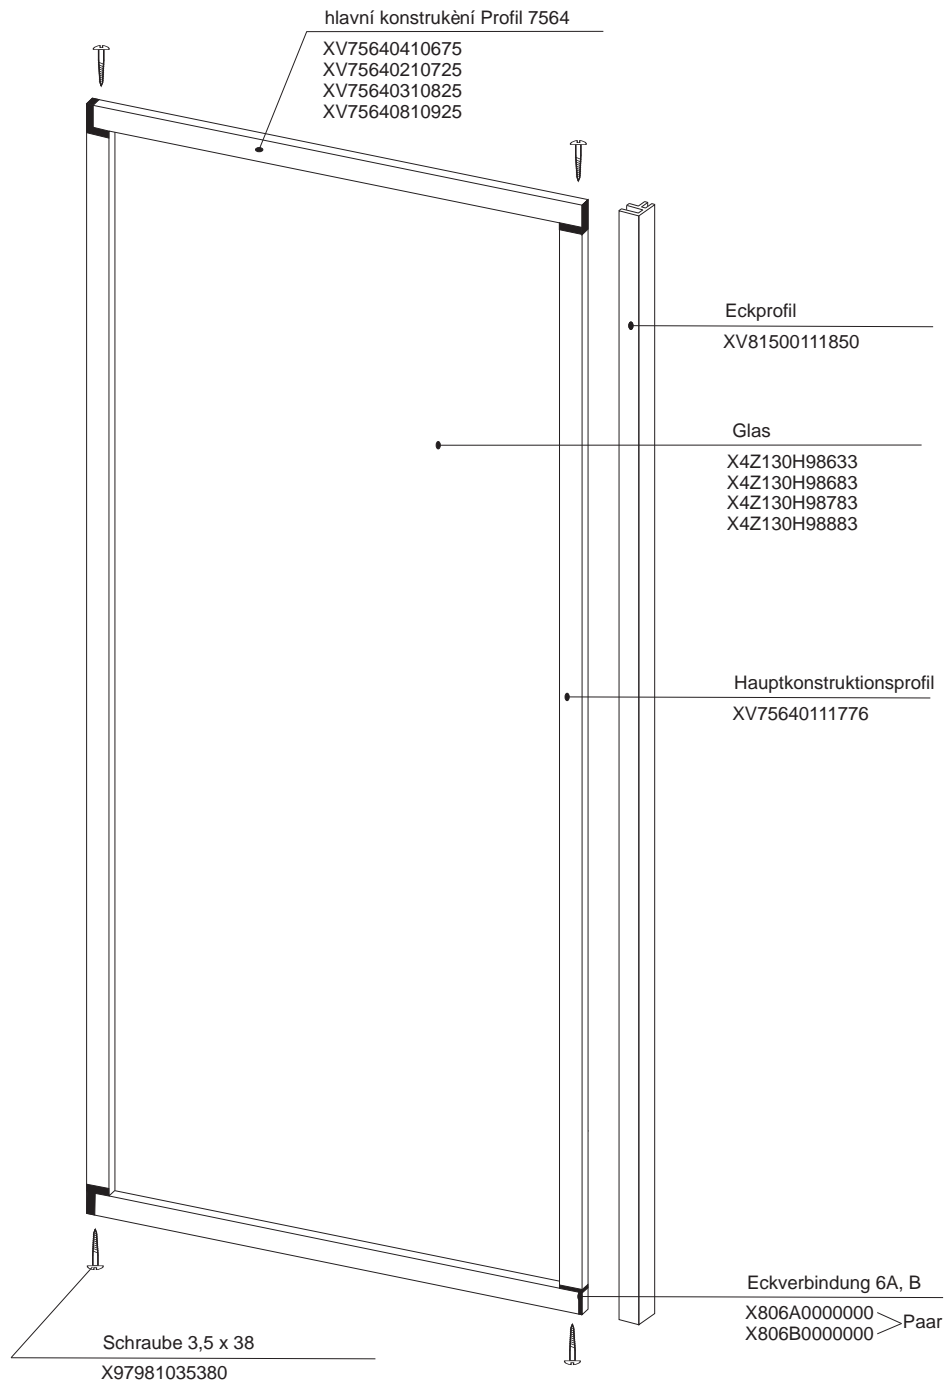

Pivotscharnier - Komplett

Kunststoffgleiter 15F	X815F0000000
Pivottürscharnierbasis 52	X85200000000
Pivottürscharnierschenkel 53	X85300000000
Schraube M5 x 30	X90085050300

PSS - 75

- 80

- 90

- 100

APSS - 75