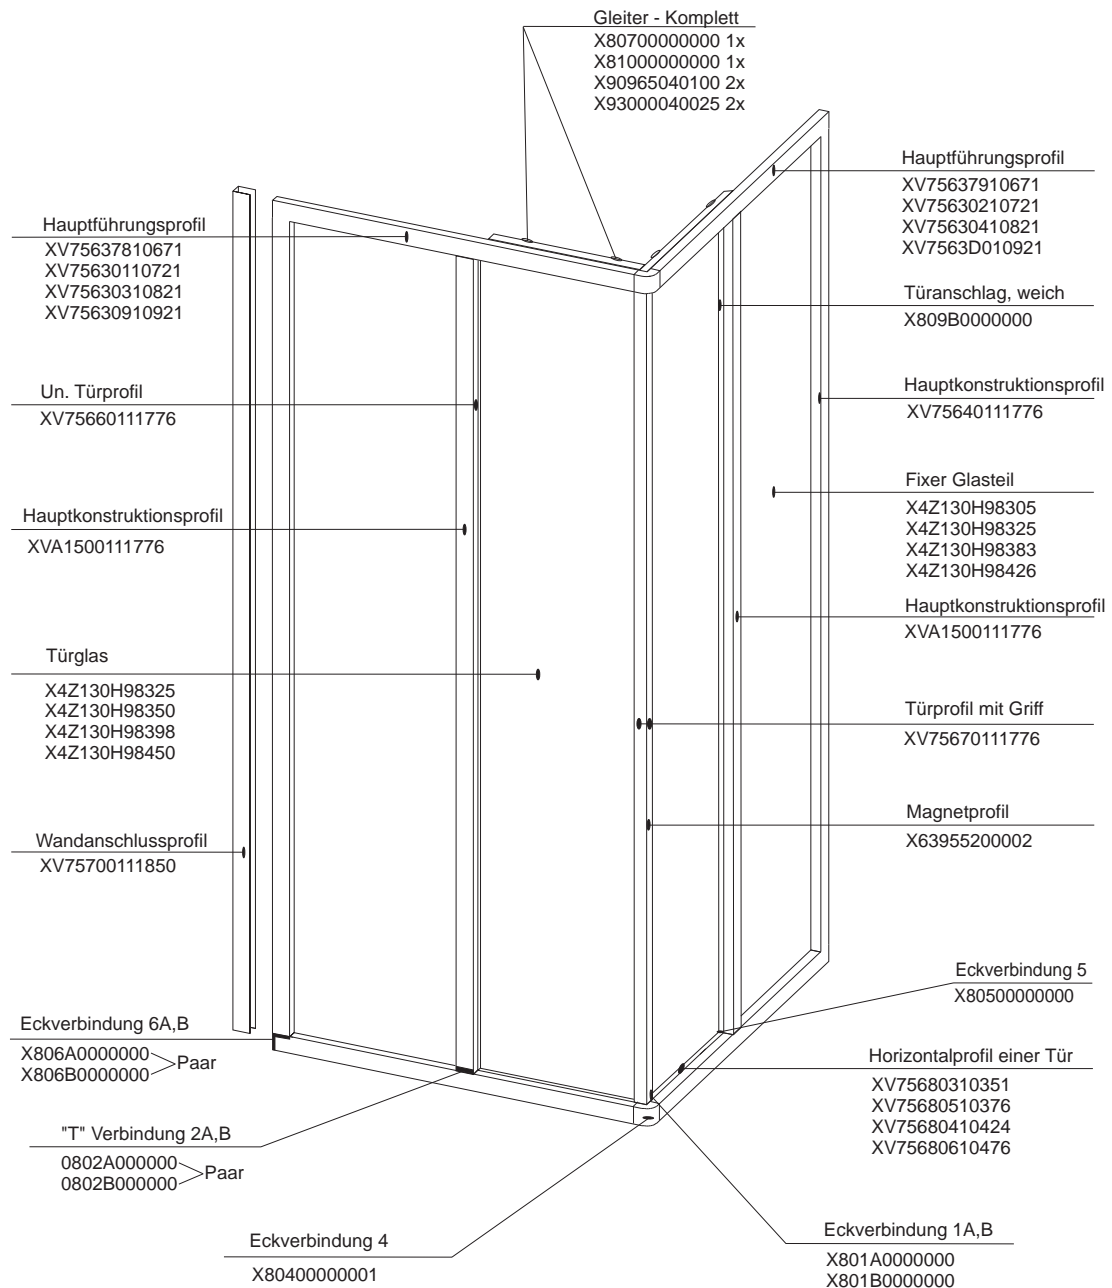

SKKP 2 - 90

Für Produkte von 22. Oktober 2003

Zu diesem Produkt wird das Wandanschlussprofil SIC: Xv77800111850 verwendet.

SKKP 2 - 90 SABIUS

Für Produkte ab 2004

Zu diesem Produkt wird das Wandanschlussprofil SIC: Xv77800511700 verwendet.

SRV 2 - 75

- 80

- 90

-100

SRV 2 - 75 S

- 80 S
- 90 S
- 100 S

Für Produkte von 01/2005 mit System AntiBlock
(mit dem Kunststoffprofil 68 und Gleiter J69)

SRV3 - 75