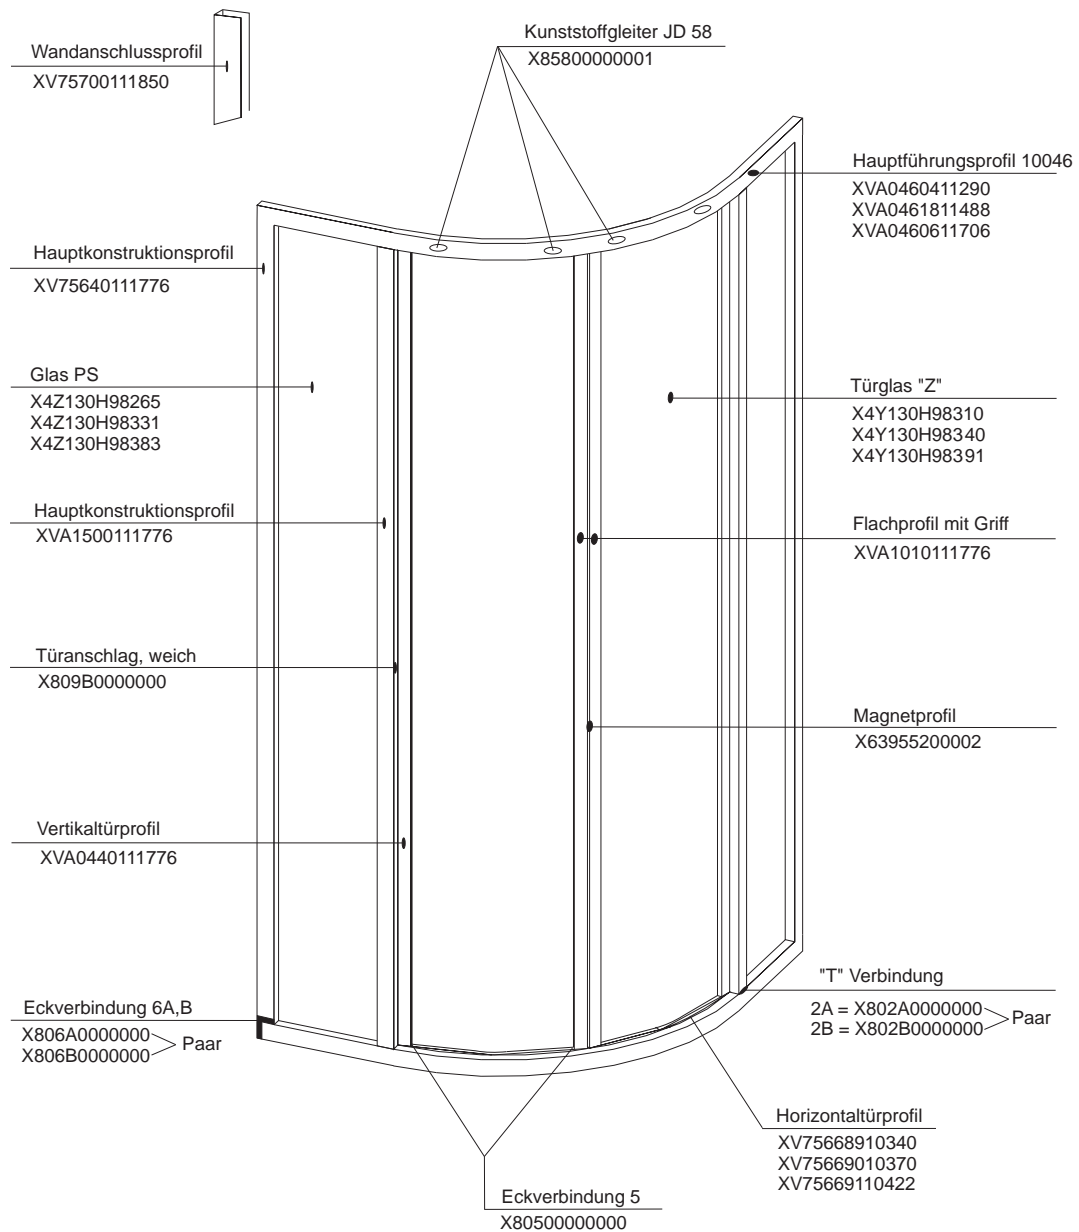

Typ	Maßeinheit	SIC
Kunststoffprofil für Verglasung 8	Meter	X80800000000
Schraube 3,5 x 6,5	100	X97981035065
Schraube 3,5 x 13	100	X97981035130
Schraube 3,5 x 38	100	X97981035380

SKCP 4 - 80 - 90 - 100

Für Produkte bis 30. Juni 2003