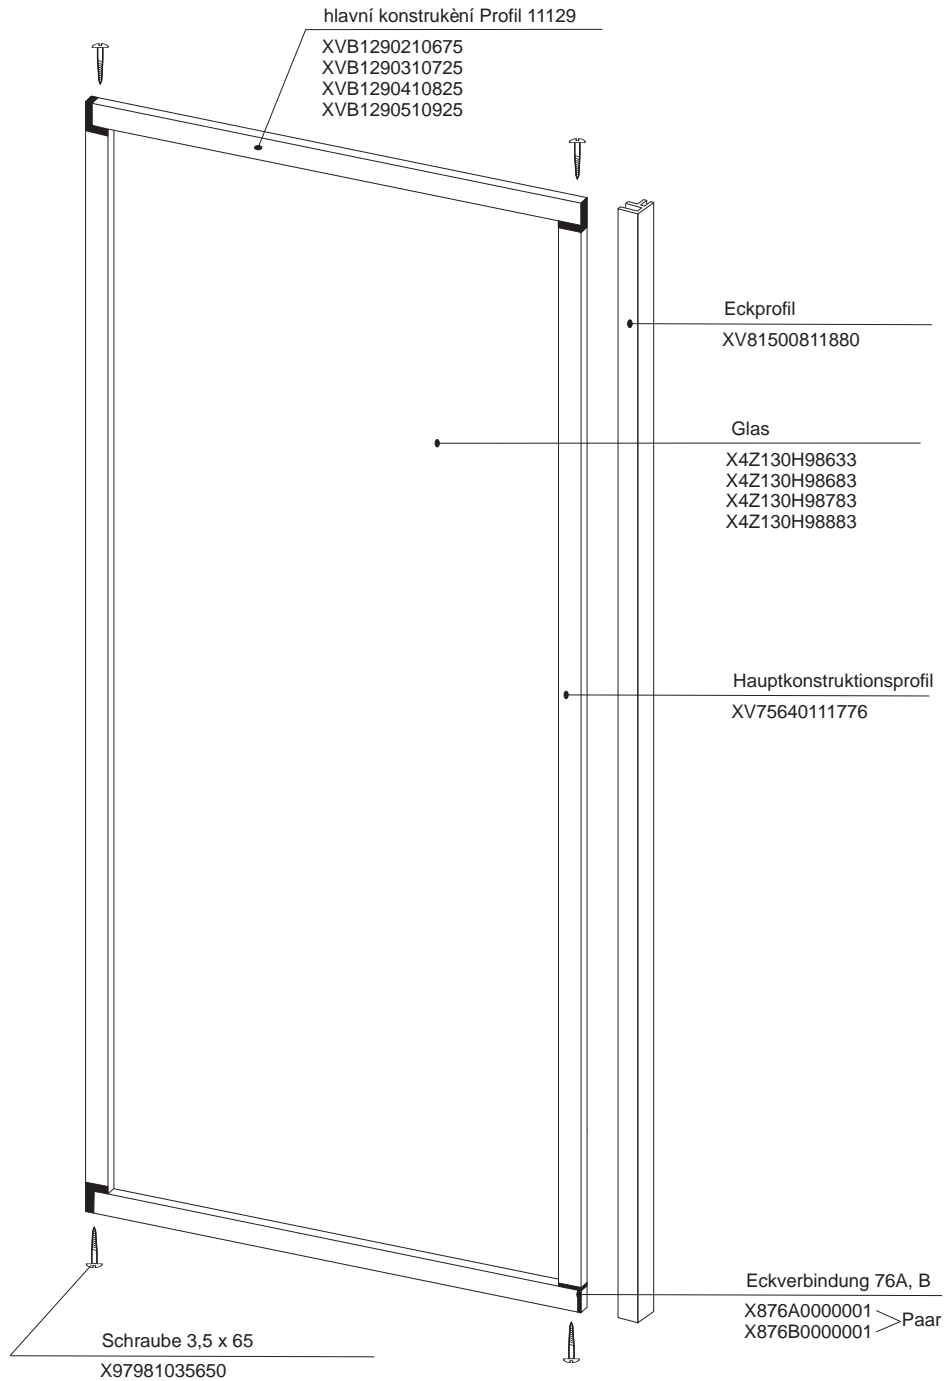

APSS - 75

- 80

- 90

- 100

Für Produkte von 2005