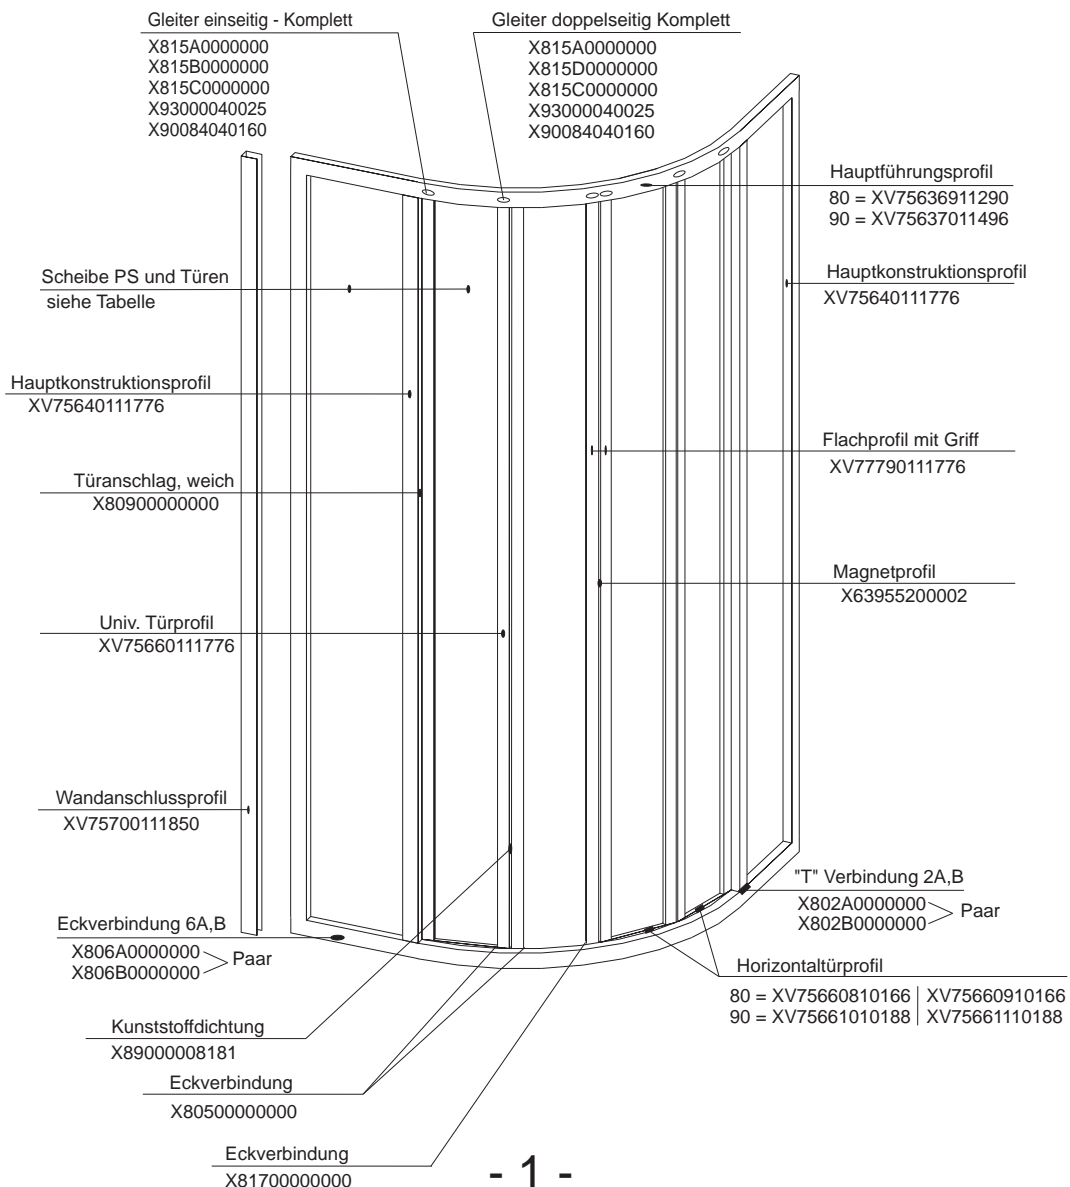


SUPERNOVA

Ersatzteilkatalog

RAVAK®

SKKP 6 - mit Zweifachhauptführungsprofil

Für Produkte bis 31. Dezember 2000

Scheibe	Typ - Einbaumasse in mm (fixe Wand/Tür)	
	SKKP6 - 80 1798 x 265 1798 x 140	SKKP6 - 90 1798 x 325 1798 x 162
Pearl	X41125H98265 X41125H98140	X41125H98325 X41125H98162
Transparent	X4Z130H98265 X4Z130H98140	X4Z130H98325 X4Z130H98162
Grape	X4G130H98265 X4G130H98140	X4G130H98325 X4G130H98162
Strip	X4ZP30H98265 X4ZP30H98140	X4ZP30H98325 X4ZP30H98162
Smoke	X4Z430H98265 X4Z430H98140	X4Z430H98325 X4Z430H98162

Typ	Maßeinheit	SIC
Kunststoffprofil für Verglasung 8	Meter	X80800000000
Schraube 3,5 x 6,5	100	X97981035065
Schraube 3,5 x 13	100	X97981035130
Schraube 3,5 x 38	100	X97981035380

SKKP 6 - mit Einfachhauptführungsprofil und Gleiter J57