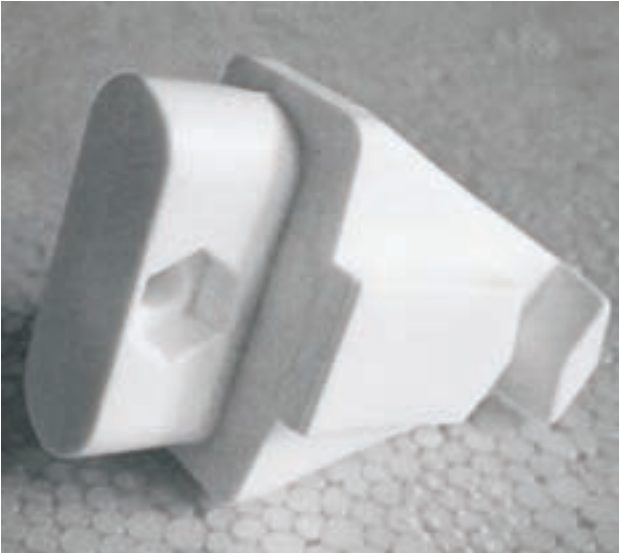

Profil 7568

Schraube M4 x 10
X90965040100

Kunststoffgleiter 7
X80700000000

Scheibe 10
X81000000000

Mutter M4
X93000040025

Gleiter Einschienenführungsprofil

Kunststoffgleiter JD 58

SIC: X85800000001