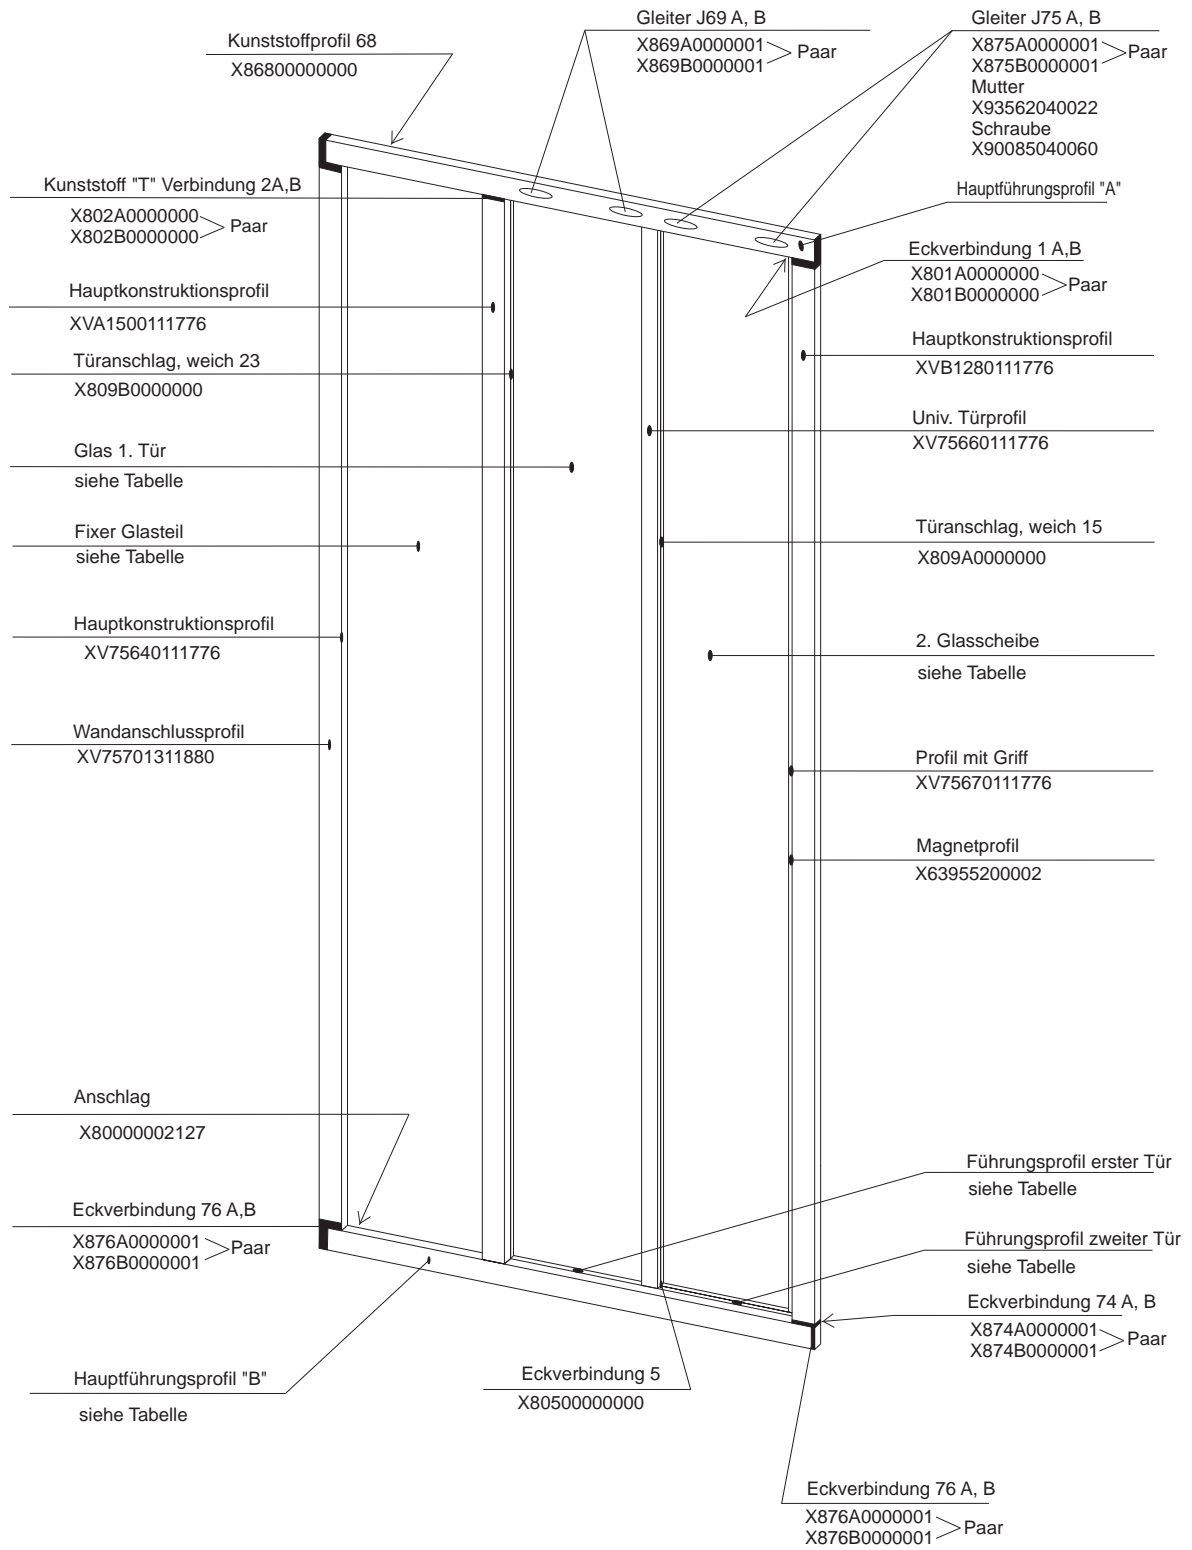

ASDP 3

Für Produkte von 01/2005 mit System AntiBlock
(mit dem Kunststoffprofil 68 und Gleiter J69 und 75)

ASDP3	Glas PS und 1. Türe	Glas 2. Türe	Hauptführungsprofil "A"	Hauptführungsprofil "B"	Führungsprofil 1. Tür	Führungsprofil 2. Türe
80	X4Z130H98216	X4Z130H98231	XVB1250910750	XVB1251010750	XVA0472810242	XVB1270210257
90	X4Z130H98250	X4Z130H98265	XVB1251110850	XVB1251210850	XVA0472910276	XVB1270310291
100	X4Z130H98283	X4Z130H98298	XVB1251310950	XVB1251410950	XVA0473010309	XVB1270410324
110	X4Z130H98316	X4Z130H98331	XVB1251511050	XVB1251611050	XVA0473110342	XVB1270510357
120	X4Z130H98350	X4Z130H98365	XVB1251711150	XVB1251811150	XVA0471810376	XVB1270610391
130	X4Z130H98383	X4Z130H98398	XVB1251911250	XVB1252011250	XVA0473210409	XVB1270710424