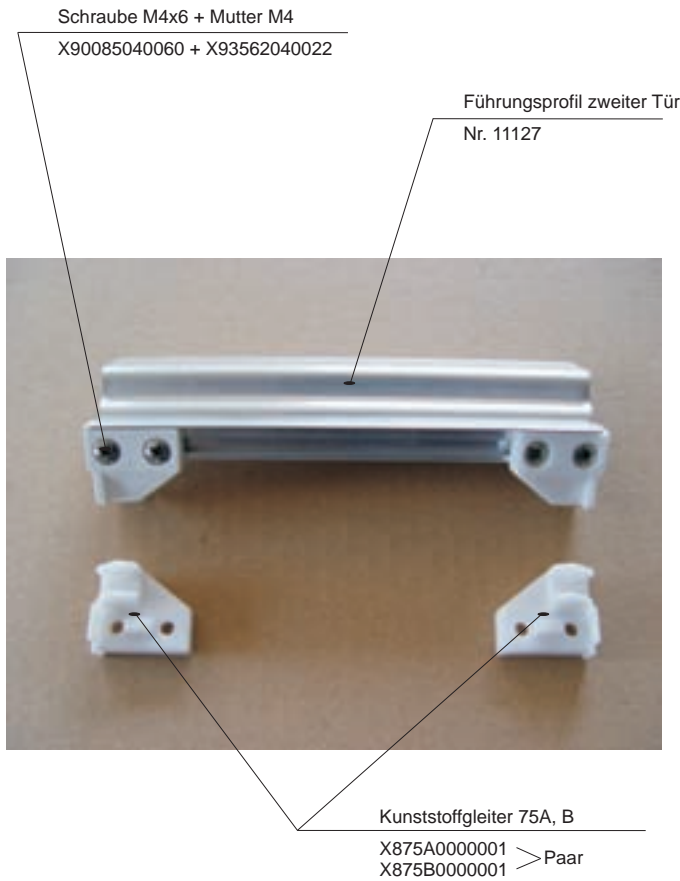

Eckverbindung 17

X81700000000

Scharnier - Komplett

Schraube M4 x 16 X90085040160
Mutter M4 X93000040025

Kunststoffscharnierbolzen 15C
X815C0000000

Einseitgleiter 15B
X815B0000000

Scharnierkunststoffkörper 15A
X815A0000000

Alternative mit Doppelseitgleiter

Kunststoff Gleiter doppelseitig 15D
X815D0000000

Hauptführungsprofil - 2 Schienen
11125

Profil für feststehende Wände
11129

Eckverbindung Nr. 77 X87700000001

Eckverbindung 74A, B
 X874A0000001 > Paar
 X874B0000001 >