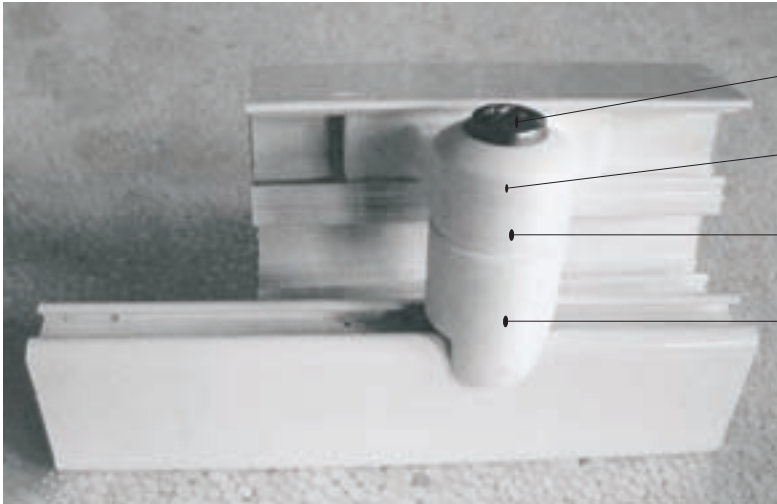

Pivotscharnier - Komplett

Schraube M5 x 30

X90085050300

Bolzen Pivottürscharniers

X85300000000

Kunststoff Gleiter 15 F

X815F0000000

Gleiterbasis Pivottürscharniers

X85200000000