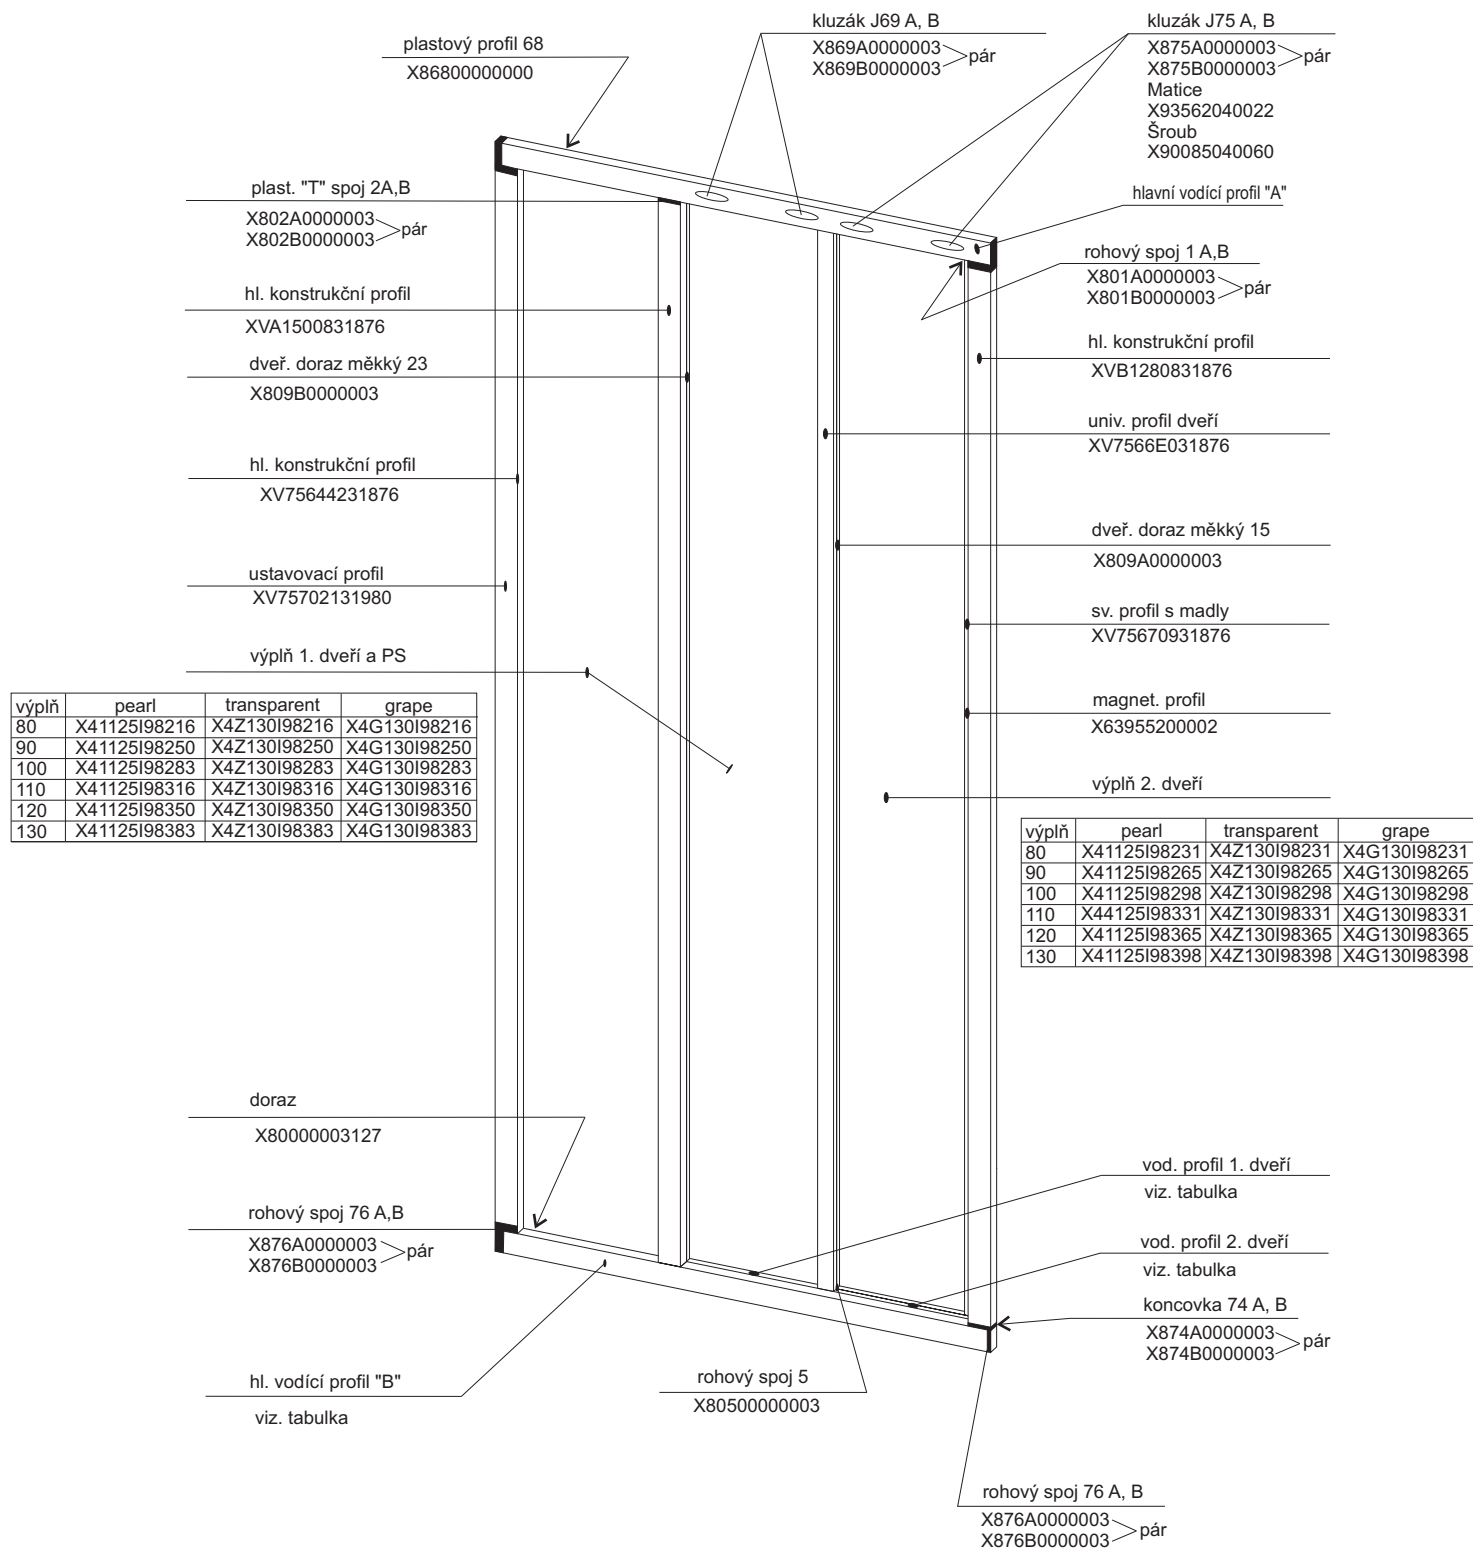

ASDP 3 - 80, 90, 100, 110, 120, 130

v. 198

ASDP3	Hl. vodící profil "A"	Hl. vodící profil "B"	Vod. profil 1. dv.	Vod. profil 2. dv.
80	XVB1250930750	XVB1251030750	XVA0472830242	XVB1270230257
90	XVB1251130850	XVB1251230850	XVA0472930276	XVB1270330291
100	XVB1251330950	XVB1251430950	XVA0473030309	XVB1270430324
110	XVB1251531050	XVB1251631050	XVA0473130342	XVB1270530357
120	XVB1251731150	XVB1251831150	XVA0471830376	XVB1270630391
130	XVB1251931250	XVB1252031250	XVA0473230409	XVB1270730424